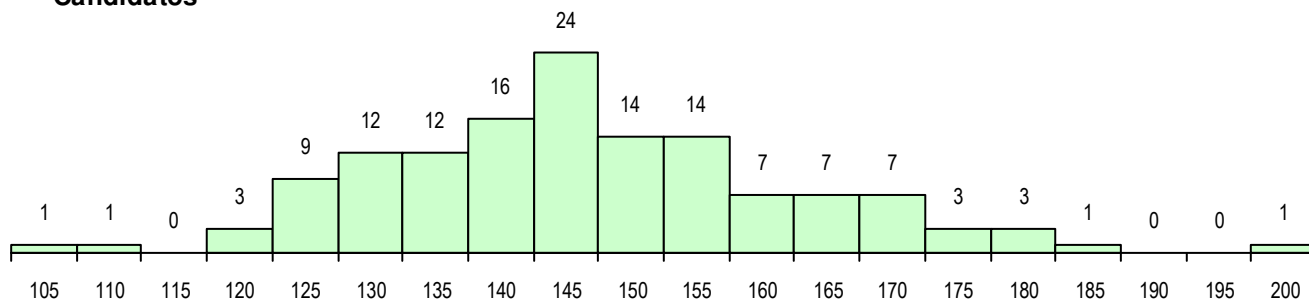

SEXO DOS CANDIDATOS

Sexo	Cands. %	Cols. %
Masc.	28 21	6 24
Femin.	107 79	19 76
Total	135	25

CURSO DO 12º ANO (15 mais frequentes)

Curso 12º ano	Cands. %	Cols. %
F62 Línguas e Humanidades	33 24	5 20
F64 Artes Visuais	22 16	3 12
R02 Artes do Espetáculo - Interpretação	20 15	8 32
F60 Ciências e Tecnologias	12 9	0 0
F73 Produção Artística	6 4	0 0
P91 Técnico de Turismo	4 3	1 4
950 Equivalências Estrangeiras (Decret	4 3	1 4
C62 Línguas e Humanidades	2 1	0 0
C64 Artes Visuais	2 1	0 0
F70 Comunicação Audiovisual	2 1	0 0
P01 Animador Sociocultural	2 1	0 0
R15 Técnico de Desporto	2 1	0 0
P21 Técnico de Audiovisuais	2 1	0 0
F61 Ciências Socioeconómicas	2 1	0 0
P53 Técnico de Gestão de Equipamento	1 1	1 4

MÉDIAS DOS COLOCADOS

Nota de candidatura	158.7
Prova de ingresso	158.3
Média do 12º ano	158.8
Média do 10º/11º ano	158.8

OPÇÕES EXCLUÍDAS

Nota candidatura (s/mínima)	0
Prova ingresso (não fez)	0
Prova ingresso (s/mínima)	0
Pré-requisito (não fez)	0

DISTRIBUIÇÕES DE NOTAS DE CANDIDATURA

Candidatos

Colocados