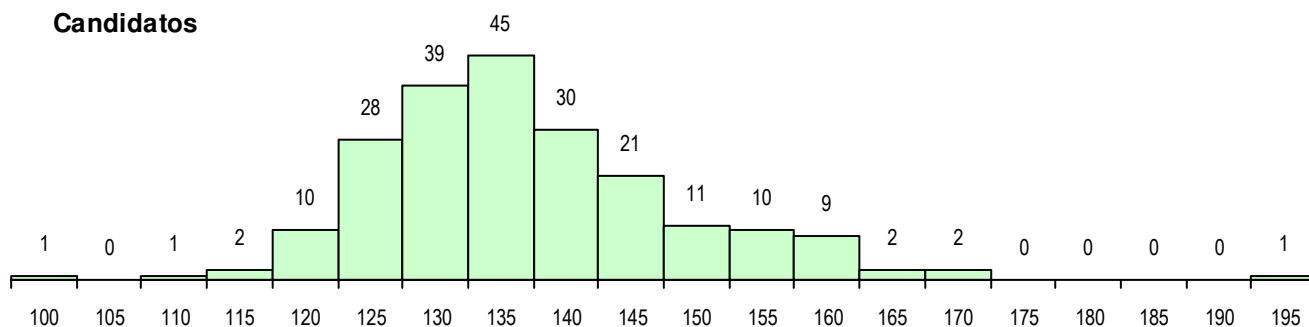

SEXO DOS CANDIDATOS

Sexo	Cands. %	Cols. %
Masc.	114 54	10 40
Femin.	98 46	15 60
Total	212	25

CURSO DO 12º ANO (15 mais frequentes)

Curso 12º ano	Cands. %	Cols. %
F60 Ciências e Tecnologias	190 90	22 88
C80 Recorrente - Ciências e Tecnologia	7 3	1 4
966 Cursos EFA, Formações Modulares	6 3	0 0
P16 Técnico de Análise Laboratorial	3 1	2 8
F62 Línguas e Humanidades	2 1	0 0
C60 Ciências e Tecnologias	2 1	0 0
U13 Técnico de Refrigeração e Climatiz	1 0	0 0
P11 Técnico Auxiliar de Saúde	1 0	0 0

MÉDIAS DOS COLOCADOS

Nota de candidatura	140.9
Prova de ingresso	129.8
Média do 12º ano	146.8
Média do 10º/11º ano	146.8

OPÇÕES EXCLUÍDAS

Nota candidatura (s/mínima)	0
Prova ingresso (não fez)	1
Prova ingresso (s/mínima)	0
Pré-requisito (não fez)	0

DISTRIBUIÇÕES DE NOTAS DE CANDIDATURA

Candidatos

Colocados