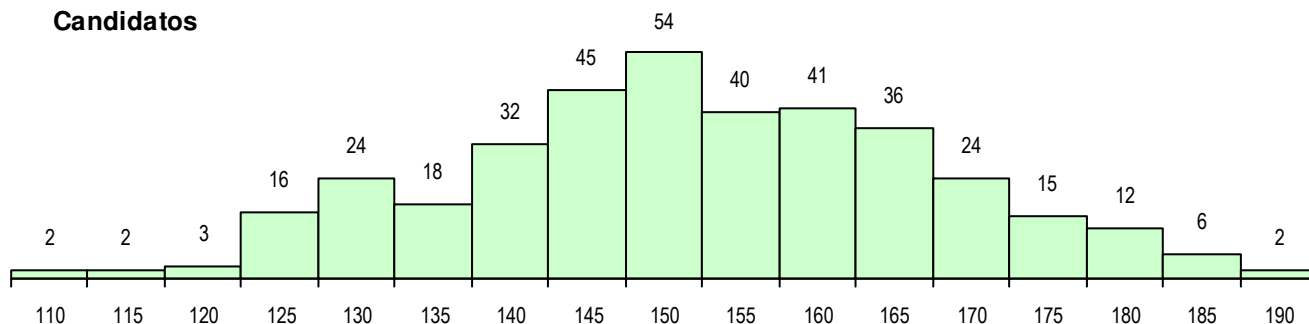

SEXO DOS CANDIDATOS

Sexo	Cands. %	Cols. %
Masc.	114 31	8 18
Femin.	258 69	37 82
Total	372	45

CURSO DO 12º ANO (15 mais frequentes)

Curso 12º ano	Cands. %	Cols. %
F62 Línguas e Humanidades	182 49	26 58
F60 Ciências e Tecnologias	59 16	7 16
F61 Ciências Socioeconómicas	36 10	1 2
C62 Línguas e Humanidades	13 3	0 0
P91 Técnico de Turismo	9 2	0 0
H23 Línguas e Relações Empresariais (6 2	2 4
950 Equivalências Estrangeiras (Decret	5 1	2 4
C80 Recorrente - Ciências e Tecnologia	5 1	1 2
C81 Recorrente - Ciências Socioeconóm	5 1	0 0
H27 Administração e Marketing	5 1	0 0
P28 Técnico de Comunicação - Marketin	4 1	1 2
C82 Recorrente - Línguas e Humanidad	3 1	0 0
R56 Técnico de Comunicação e Serviço	2 1	1 2
H29 Animação e Gestão Desportiva	2 1	0 0
C60 Ciências e Tecnologias	2 1	0 0

MÉDIAS DOS COLOCADOS

Nota de candidatura	166.0
Prova de ingresso	155.9
Média do 12º ano	171.4
Média do 10º/11º ano	171.4

OPÇÕES EXCLUÍDAS

Nota candidatura (s/mínima)	0
Prova ingresso (não fez)	3
Prova ingresso (s/mínima)	0
Pré-requisito (não fez)	0

DISTRIBUIÇÕES DE NOTAS DE CANDIDATURA

Candidatos

Colocados