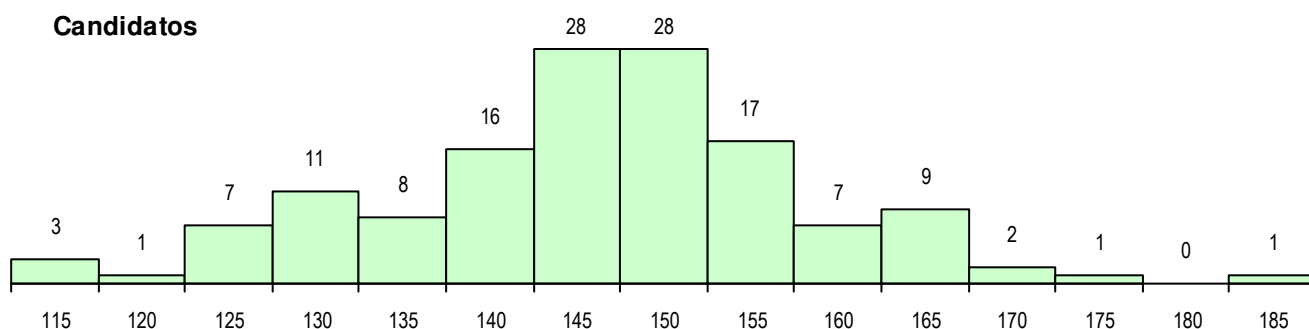

SEXO DOS CANDIDATOS

Sexo	Cands. %	Cols. %
Masc.	50 36	2 8
Femin.	89 64	22 92
Total	139	24

CURSO DO 12º ANO (15 mais frequentes)

Curso 12º ano	Cands. %	Cols. %
F62 Línguas e Humanidades	53 38	8 33
F60 Ciências e Tecnologias	16 12	6 25
F61 Ciências Socioeconómicas	15 11	1 4
C62 Línguas e Humanidades	13 9	3 13
P91 Técnico de Turismo	6 4	1 4
C60 Ciências e Tecnologias	4 3	0 0
C82 Recorrente - Línguas e Humanidad	3 2	1 4
H25 Património e Turismo (VT)	2 1	0 0
950 Equivalências Estrangeiras (Decret	2 1	0 0
R17 Técnico em Animação de Turismo	2 1	0 0
P28 Técnico de Comunicação - Marketin	2 1	0 0
H18 Contabilidade e Gestão (VT)	1 1	1 4
H23 Línguas e Relações Empresariais (1 1	1 4
H47 Contabilidade e Empreendedorismo	1 1	1 4
R49 Técnico de Apoio à Gestão	1 1	1 4

MÉDIAS DOS COLOCADOS

Nota de candidatura	153.9
Prova de ingresso	145.3
Média do 12º ano	158.5
Média do 10º/11º ano	158.5

OPÇÕES EXCLUÍDAS

Nota candidatura (s/mínima)	0
Prova ingresso (não fez)	1
Prova ingresso (s/mínima)	0
Pré-requisito (não fez)	0

DISTRIBUIÇÕES DE NOTAS DE CANDIDATURA

Candidatos

Colocados