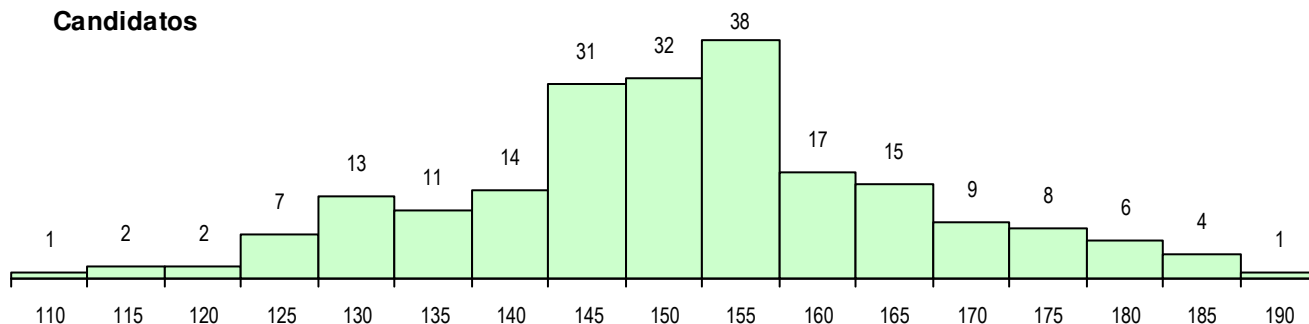

SEXO DOS CANDIDATOS

Sexo	Cands. %	Cols. %
Masc.	96 45	16 50
Femin.	115 55	16 50
Total	211	32

CURSO DO 12º ANO (15 mais frequentes)

Curso 12º ano	Cands. %	Cols. %
F62 Línguas e Humanidades	66 31	10 31
F60 Ciências e Tecnologias	51 24	7 22
F61 Ciências Socioeconómicas	26 12	6 19
C62 Línguas e Humanidades	7 3	0 0
P28 Técnico de Comunicação - Marketin	6 3	1 3
H23 Línguas e Relações Empresariais (5 2	1 3
C80 Recorrente - Ciências e Tecnologia	5 2	0 0
C81 Recorrente - Ciências Socioeconóm	4 2	1 3
P91 Técnico de Turismo	4 2	1 3
966 Cursos EFA, Formações Modulares	3 1	1 3
H27 Administração e Marketing	3 1	1 3
R25 Técnico de Informática - Sistemas	2 1	0 0
H47 Contabilidade e Empreendedorismo	1 0	1 3
R02 Artes do Espetáculo - Interpretação	1 0	1 3
P06 Instrumentista de Cordas e de Tecl	1 0	1 3

MÉDIAS DOS COLOCADOS

Nota de candidatura	163.6
Prova de ingresso	167.7
Média do 12º ano	161.3
Média do 10º/11º ano	161.3

OPÇÕES EXCLUÍDAS

Nota candidatura (s/mínima)	0
Prova ingresso (não fez)	0
Prova ingresso (s/mínima)	0
Pré-requisito (não fez)	0

DISTRIBUIÇÕES DE NOTAS DE CANDIDATURA

Candidatos

Colocados