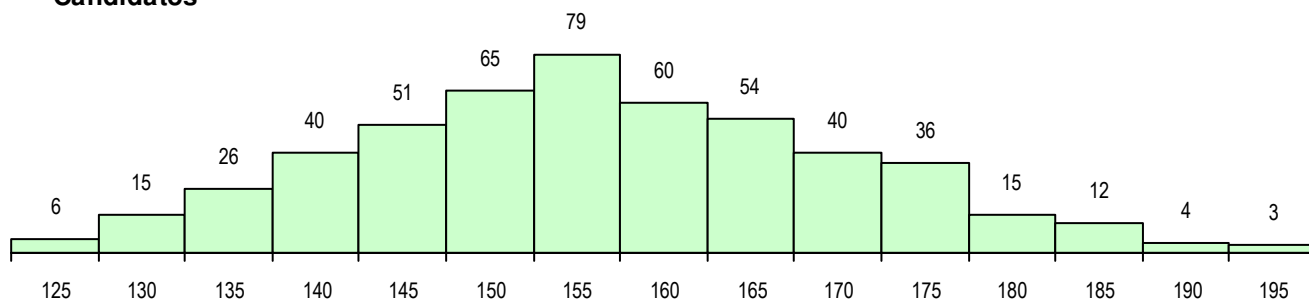

SEXO DOS CANDIDATOS

Sexo	Cands. %	Cols. %
Masc.	455 90	133 94
Femin.	51 10	8 6
Total	506	141

CURSO DO 12º ANO (15 mais frequentes)

Curso 12º ano	Cands. %	Cols. %
F60 Ciências e Tecnologias	456 90	122 87
H33 Eletrónica, Telecomunicações e Co	10 2	6 4
H19 Eletrónica e Telecomunicações (VT	7 1	1 1
950 Equivalências Estrangeiras (Decret	6 1	1 1
H20 Eletrotecnia e Automação Industrial	6 1	0 0
H34 Eletrónica Industrial e Automação	4 1	2 1
C60 Ciências e Tecnologias	3 1	1 1
C80 Recorrente - Ciências e Tecnologia	2 0	2 1
H21 Informática (VT)	2 0	1 1
H35 Informática e Tecnologias Multimédi	2 0	0 0
H44 Biotecnologia Aplicada	1 0	1 1
810 Agrupamento 1 / geral	1 0	1 1
H49 Desporto e Dinamização da Ativida	1 0	1 1
P44 Técnico de Eletrónica, Automação e	1 0	1 1
G39 Tecnologias e Sistemas de Informa	1 0	1 1

MÉDIAS DOS COLOCADOS

Nota de candidatura	146.4
Prova de ingresso	123.1
Média do 12º ano	158.9
Média do 10º/11º ano	158.9

OPÇÕES EXCLUÍDAS

Nota candidatura (s/mínima)	0
Prova ingresso (não fez)	6
Prova ingresso (s/mínima)	0
Pré-requisito (não fez)	0

DISTRIBUIÇÕES DE NOTAS DE CANDIDATURA

Candidatos

Colocados