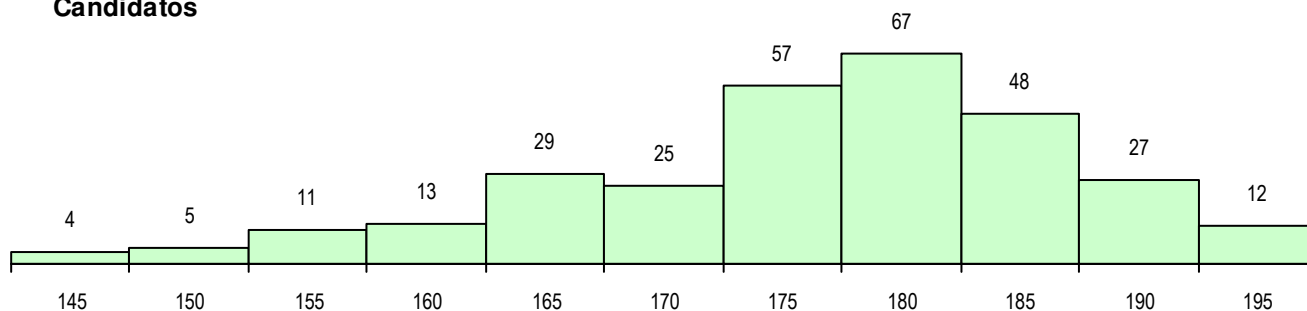

SEXO DOS CANDIDATOS

Sexo	Cands. %	Cols. %
Masc.	79 27	14 28
Femin.	219 73	36 72
Total	298	50

CURSO DO 12º ANO (15 mais frequentes)

Curso 12º ano	Cands. %	Cols. %
F60 Ciências e Tecnologias	284 95	49 98
H04 Biotecnologia (VC)	2 1	1 2
950 Equivalências Estrangeiras (Decret	2 1	0 0
H28 Análises Químico-Biológicas	2 1	0 0
H17 Biotecnologia (VT)	2 1	0 0
C60 Ciências e Tecnologias	2 1	0 0
810 Agrupamento 1 / geral	1 0	0 0
H29 Animação e Gestão Desportiva	1 0	0 0
H13 Química, Ambiente e Qualidade (V	1 0	0 0
G37 Tecnologia e Segurança Alimentar (1 0	0 0

MÉDIAS DOS COLOCADOS

Nota de candidatura	178.7
Prova de ingresso	168.0
Média do 12º ano	184.5
Média do 10º/11º ano	184.5

OPÇÕES EXCLUÍDAS

Nota candidatura (s/mínima)	0
Prova ingresso (não fez)	1
Prova ingresso (s/mínima)	0
Pré-requisito (não fez)	0

DISTRIBUIÇÕES DE NOTAS DE CANDIDATURA

Candidatos

Colocados