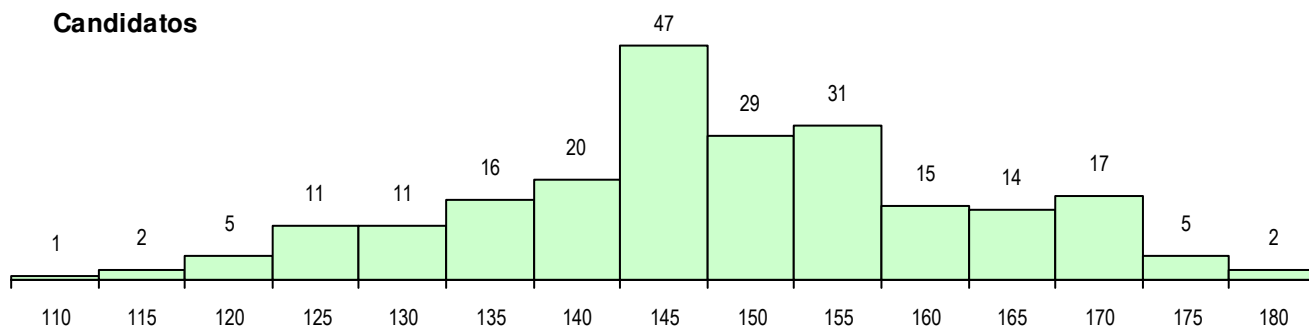

SEXO DOS CANDIDATOS

Sexo	Cands. %	Cols. %
Masc.	133 59	16 80
Femin.	93 41	4 20
Total	226	20

CURSO DO 12º ANO (15 mais frequentes)

Curso 12º ano	Cands. %	Cols. %
F60 Ciências e Tecnologias	75 33	6 30
F61 Ciências Socioeconómicas	72 32	9 45
F62 Línguas e Humanidades	46 20	2 10
C81 Recorrente - Ciências Socioeconóm	3 1	0 0
C60 Ciências e Tecnologias	3 1	0 0
H14 Animação Sociodesportiva (VT)	2 1	1 5
H52 Produção e Desenho Industrial de	2 1	0 0
C80 Recorrente - Ciências e Tecnologia	2 1	0 0
R15 Técnico de Desporto	2 1	0 0
966 Cursos EFA, Formações Modulares	2 1	0 0
H34 Eletrónica Industrial e Automação	1 0	1 5
H47 Contabilidade e Empreendedorismo	1 0	1 5
P14 Técnico de Multimédia	1 0	0 0
P27 Técnico de Comércio	1 0	0 0
P28 Técnico de Comunicação - Marketin	1 0	0 0

MÉDIAS DOS COLOCADOS

Nota de candidatura	157.0
Prova de ingresso	149.5
Média do 12º ano	161.0
Média do 10º/11º ano	161.0

OPÇÕES EXCLUÍDAS

Nota candidatura (s/mínima)	0
Prova ingresso (não fez)	1
Prova ingresso (s/mínima)	0
Pré-requisito (não fez)	0

DISTRIBUIÇÕES DE NOTAS DE CANDIDATURA

Candidatos

Colocados