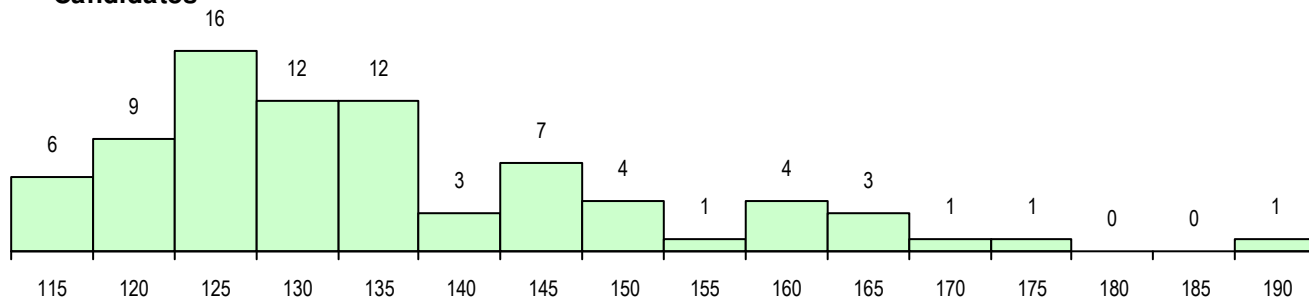

SEXO DOS CANDIDATOS

Sexo	Cands. %	Cols. %
Masc.	51 64	13 62
Femin.	29 36	8 38
Total	80	21

CURSO DO 12º ANO (15 mais frequentes)

Curso 12º ano	Cands. %	Cols. %
F60 Ciências e Tecnologias	71 89	19 90
966 Cursos EFA, Formações Modulares	3 4	0 0
C80 Recorrente - Ciências e Tecnologia	2 3	0 0
P92 Técnico de Turismo Ambiental e Ru	1 1	1 5
C81 Recorrente - Ciências Socioeconóm	1 1	1 5
900 Emigrantes	1 1	0 0
P57 Técnico de Gestão Equina	1 1	0 0

MÉDIAS DOS COLOCADOS

Nota de candidatura	125.1
Prova de ingresso	107.2
Média do 12º ano	134.7
Média do 10º/11º ano	134.7

OPÇÕES EXCLUÍDAS

Nota candidatura (s/mínima)	0
Prova ingresso (não fez)	1
Prova ingresso (s/mínima)	0
Pré-requisito (não fez)	0

DISTRIBUIÇÕES DE NOTAS DE CANDIDATURA

Candidatos

Colocados