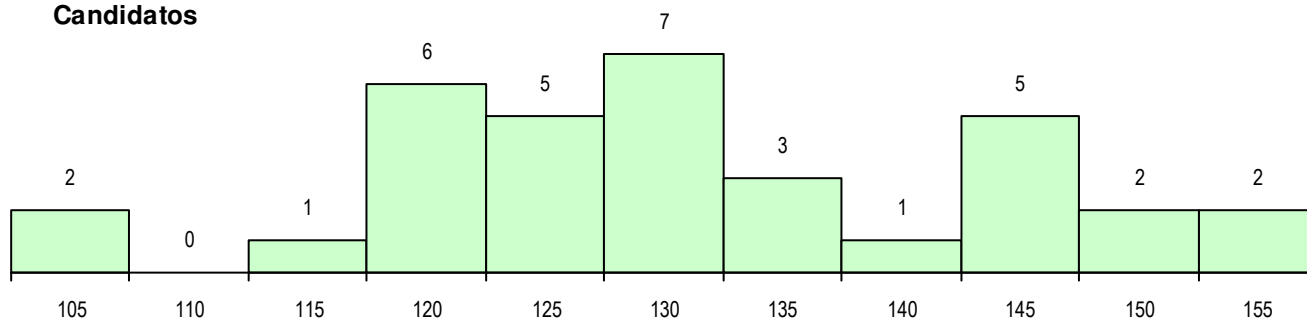

SEXO DOS CANDIDATOS

Sexo	Cands. %	Cols. %
Masc.	24 71	6 55
Femin.	10 29	5 45
Total	34	11

CURSO DO 12º ANO (15 mais frequentes)

Curso 12º ano	Cands. %	Cols. %
F61 Ciências Socioeconómicas	10 29	4 36
F60 Ciências e Tecnologias	10 29	3 27
F62 Línguas e Humanidades	3 9	1 9
R49 Técnico de Apoio à Gestão	2 6	0 0
C80 Recorrente - Ciências e Tecnologia	2 6	0 0
C60 Ciências e Tecnologias	2 6	0 0
841 Agrupamento 4 / comunicação	1 3	1 9
R23 Técnico de Logística	1 3	1 9
P31 Técnico de Contabilidade	1 3	1 9
C81 Recorrente - Ciências Socioeconóm	1 3	0 0
C61 Ciências Socioeconómicas	1 3	0 0

MÉDIAS DOS COLOCADOS

Nota de candidatura	130.8
Prova de ingresso	113.7
Média do 12º ano	139.9
Média do 10º/11º ano	139.9

OPÇÕES EXCLUÍDAS

Nota candidatura (s/mínima)	0
Prova ingresso (não fez)	1
Prova ingresso (s/mínima)	0
Pré-requisito (não fez)	0

DISTRIBUIÇÕES DE NOTAS DE CANDIDATURA

Candidatos

Colocados