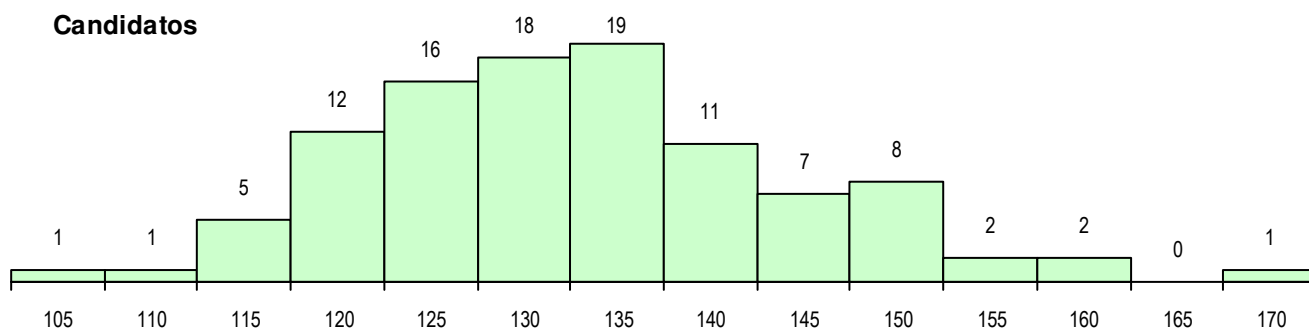

SEXO DOS CANDIDATOS

Sexo	Cands. %	Cols. %
Masc.	86 83	31 91
Femin.	17 17	3 9
Total	103	34

CURSO DO 12º ANO (15 mais frequentes)

Curso 12º ano	Cands. %	Cols. %
F60 Ciências e Tecnologias	89 86	31 91
966 Cursos EFA, Formações Modulares	2 2	1 3
P56 Técnico de Gestão e Programação	2 2	1 3
P43 Técnico de Eletrónica, Automação e	2 2	1 3
P44 Técnico de Eletrónica, Automação e	2 2	0 0
C60 Ciências e Tecnologias	2 2	0 0
U51 Técnico de Manutenção Industrial /	1 1	0 0
F61 Ciências Socioeconómicas	1 1	0 0
C81 Recorrente - Ciências Socioeconóm	1 1	0 0
C80 Recorrente - Ciências e Tecnologia	1 1	0 0

MÉDIAS DOS COLOCADOS

Nota de candidatura	135.0
Prova de ingresso	115.3
Média do 12º ano	145.5
Média do 10º/11º ano	145.5

OPÇÕES EXCLUÍDAS

Nota candidatura (s/mínima)	0
Prova ingresso (não fez)	0
Prova ingresso (s/mínima)	0
Pré-requisito (não fez)	0

DISTRIBUIÇÕES DE NOTAS DE CANDIDATURA

Candidatos

Colocados