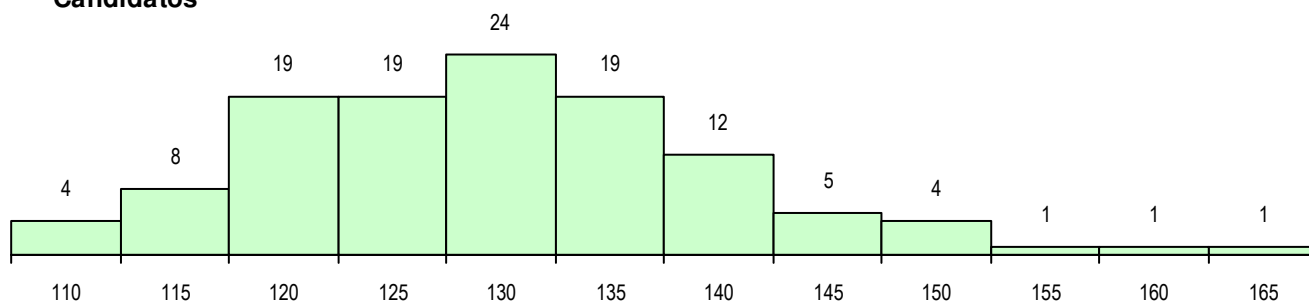

Sexo	Cands. %	Cols. %
Masc.	67 57	18 62
Femin.	50 43	11 38
<b>Total</b>	<b>117</b>	<b>29</b>

**CURSO DO 12º ANO (15 mais frequentes)**

Curso 12º ano	Cands. %	Cols. %
F61 Ciências Socioeconómicas	41 35	12 41
F60 Ciências e Tecnologias	23 20	3 10
F62 Línguas e Humanidades	15 13	3 10
C81 Recorrente - Ciências Socioeconóm	6 5	2 7
P51 Técnico de Gestão	5 4	2 7
C60 Ciências e Tecnologias	4 3	1 3
C62 Línguas e Humanidades	4 3	1 3
966 Cursos EFA, Formações Modulares	4 3	1 3
C80 Recorrente - Ciências e Tecnologia	2 2	0 0
C61 Ciências Socioeconómicas	2 2	0 0
831 Agrupamento 3 / administração	1 1	1 3
R49 Técnico de Apoio à Gestão	1 1	1 3
C71 Design de Comunicação	1 1	1 3
004 4.º curso	1 1	1 3
P56 Técnico de Gestão e Programação	1 1	0 0

**MÉDIAS DOS COLOCADOS**

Nota de candidatura	130.2
Prova de ingresso	117.2
Média do 12º ano	137.1
Média do 10º/11º ano	137.1

**OPÇÕES EXCLUÍDAS**

Nota candidatura (s/mínima)	1
Prova ingresso (não fez)	0
Prova ingresso (s/mínima)	0
Pré-requisito (não fez)	0

**DISTRIBUIÇÕES DE NOTAS DE CANDIDATURA**

**Candidatos**

**Colocados**