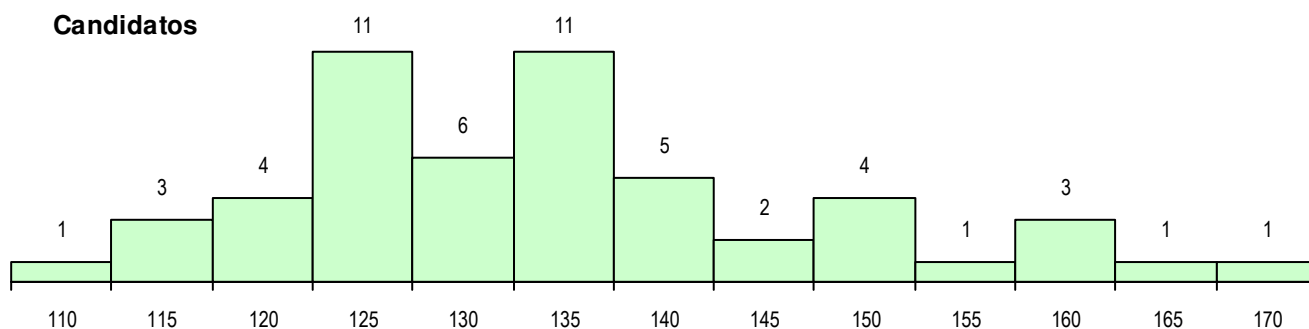

**SEXO DOS CANDIDATOS**

Sexo	Cands. %	Cols. %
Masc.	8 15	2 8
Femin.	45 85	22 92
<b>Total</b>	<b>53</b>	<b>24</b>

**CURSO DO 12º ANO**

Curso 12º ano	Cands. %	Cols. %
F62 Línguas e Humanidades	35 66	15 63
F60 Ciências e Tecnologias	8 15	4 17
F61 Ciências Socioeconómicas	3 6	1 4
R15 Técnico de Desporto	1 2	1 4
P27 Técnico de Comércio	1 2	1 4
F64 Artes Visuais	1 2	1 4
C62 Línguas e Humanidades	1 2	1 4
P18 Técnico de Apoio à Infância	1 2	0 0
H48 Design	1 2	0 0
C84 Recorrente - Artes Visuais	1 2	0 0

**(15 mais frequentes)**

**MÉDIAS DOS COLOCADOS**

Nota de candidatura	133.5
Prova de ingresso	122.3
Média do 12º ano	139.6
Média do 10º/11º ano	139.6

**OPÇÕES EXCLUÍDAS**

Nota candidatura (s/mínima)	0
Prova ingresso (não fez)	0
Prova ingresso (s/mínima)	0
Pré-requisito (não fez)	0

**DISTRIBUIÇÕES DE NOTAS DE CANDIDATURA**

**Candidatos**

**Colocados**