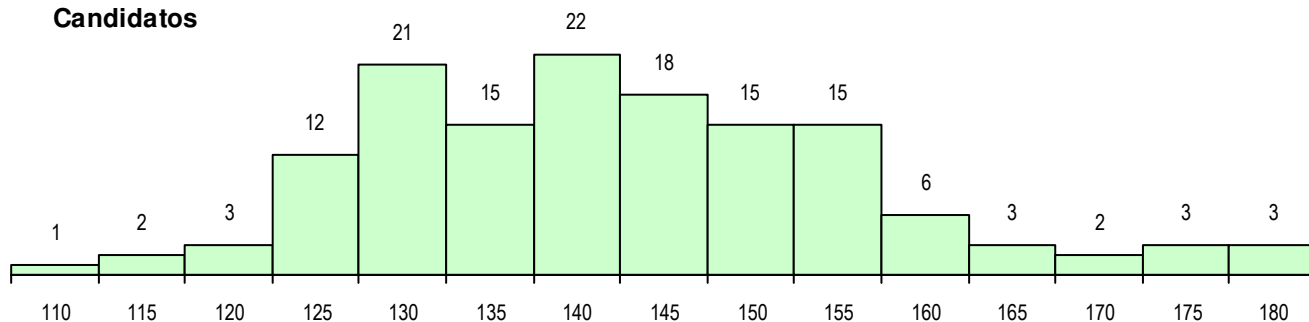

**SEXO DOS CANDIDATOS**

Sexo	Cands. %	Cols. %
Masc.	11 8	3 5
Femin.	130 92	52 95
<b>Total</b>	141	55

**CURSO DO 12º ANO (15 mais frequentes)**

Curso 12º ano	Cands. %	Cols. %
F62 Línguas e Humanidades	86 61	32 58
F60 Ciências e Tecnologias	32 23	13 24
F61 Ciências Socioeconómicas	5 4	3 5
P82 Técnico de Secretariado	2 1	2 4
966 Cursos EFA, Formações Modulares	2 1	1 2
C82 Recorrente - Línguas e Humanidad	2 1	0 0
F64 Artes Visuais	2 1	0 0
H61 Produção Gráfica	1 1	1 2
P91 Técnico de Turismo	1 1	1 2
P53 Técnico de Gestão de Equipamento	1 1	1 2
C60 Ciências e Tecnologias	1 1	1 2
C81 Recorrente - Ciências Socioeconóm	1 1	0 0
H14 Animação Sociodesportiva (VT)	1 1	0 0
P11 Técnico Auxiliar de Saúde	1 1	0 0
P18 Técnico de Apoio à Infância	1 1	0 0

**MÉDIAS DOS COLOCADOS**

Nota de candidatura	141.4
Prova de ingresso	126.2
Média do 12º ano	149.6
Média do 10º/11º ano	149.6

**OPÇÕES EXCLUÍDAS**

Nota candidatura (s/mínima)	0
Prova ingresso (não fez)	9
Prova ingresso (s/mínima)	0
Pré-requisito (não fez)	0

**DISTRIBUIÇÕES DE NOTAS DE CANDIDATURA**

**Candidatos**

**Colocados**