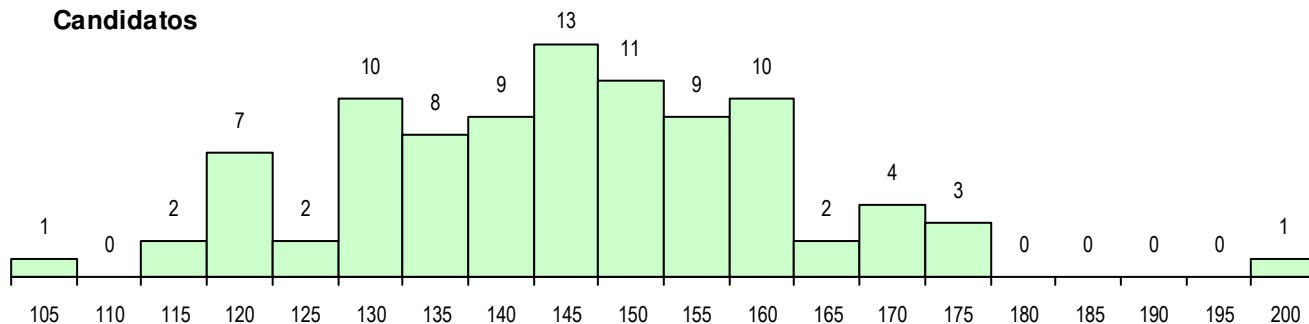

**SEXO DOS CANDIDATOS**

Sexo	Cands. %	Cols. %
Masc.	21 23	7 22
Femin.	71 77	25 78
<b>Total</b>	<b>92</b>	<b>32</b>

**CURSO DO 12º ANO**

Curso 12º ano	Cands. %	Cols. %
F64 Artes Visuais	58 63	21 66
C64 Artes Visuais	5 5	2 6
F73 Produção Artística	4 4	3 9
C84 Recorrente - Artes Visuais	4 4	1 3
F60 Ciências e Tecnologias	4 4	0 0
966 Cursos EFA, Formações Modulares	3 3	2 6
F62 Línguas e Humanidades	3 3	0 0
950 Equivalências Estrangeiras (Decret	1 1	1 3
P09 Intérprete de Dança Contemporâne	1 1	1 3
C60 Ciências e Tecnologias	1 1	1 3
F72 Design de Produto	1 1	0 0
H48 Design	1 1	0 0
P39 Técnico de Design Gráfico	1 1	0 0
P93 Técnico de Vendas	1 1	0 0
R38 Programador de Informática	1 1	0 0

(15 mais frequentes)

**MÉDIAS DOS COLOCADOS**

Nota de candidatura	146.5
Prova de ingresso	146.6
Média do 12º ano	146.4
Média do 10º/11º ano	146.4

**OPÇÕES EXCLUÍDAS**

Nota candidatura (s/mínima)	0
Prova ingresso (não fez)	0
Prova ingresso (s/mínima)	0
Pré-requisito (não fez)	0

**DISTRIBUIÇÕES DE NOTAS DE CANDIDATURA**

**Candidatos**

**Colocados**