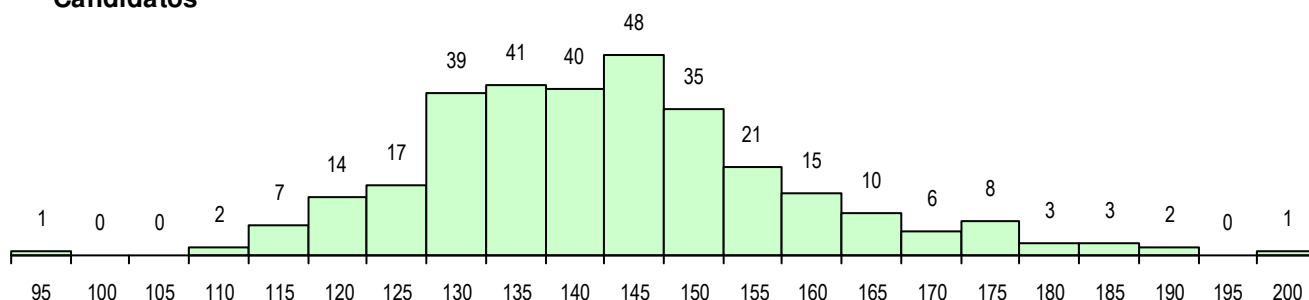

SEXO DOS CANDIDATOS

Sexo	Cands. %	Cols. %
Masc.	285 91	74 91
Femin.	28 9	7 9
Total	313	81

CURSO DO 12º ANO (15 mais frequentes)

Curso 12º ano	Cands. %	Cols. %
F60 Ciências e Tecnologias	234 75	58 72
P56 Técnico de Gestão e Programação	27 9	7 9
F61 Ciências Socioeconómicas	11 4	4 5
C60 Ciências e Tecnologias	7 2	2 2
P53 Técnico de Gestão de Equipamento	5 2	4 5
F62 Línguas e Humanidades	4 1	0 0
P14 Técnico de Multimédia	3 1	1 1
900 Emigrantes	2 1	1 1
R38 Programador de Informática	2 1	1 1
R25 Técnico de Informática - Sistemas	2 1	0 0
P44 Técnico de Eletrónica, Automação e	1 0	1 1
P59 Técnico de Informática de Gestão	1 0	1 1
U51 Técnico de Manutenção Industrial /	1 0	1 1
P46 Técnico de Eletrotecnia	1 0	0 0
966 Cursos EFA, Formações Modulares	1 0	0 0

MÉDIAS DOS COLOCADOS

Nota de candidatura	144.2
Prova de ingresso	126.7
Média do 12º ano	153.6
Média do 10º/11º ano	153.6

OPÇÕES EXCLUÍDAS

Nota candidatura (s/mínima)	0
Prova ingresso (não fez)	2
Prova ingresso (s/mínima)	0
Pré-requisito (não fez)	0

DISTRIBUIÇÕES DE NOTAS DE CANDIDATURA

Candidatos

Colocados