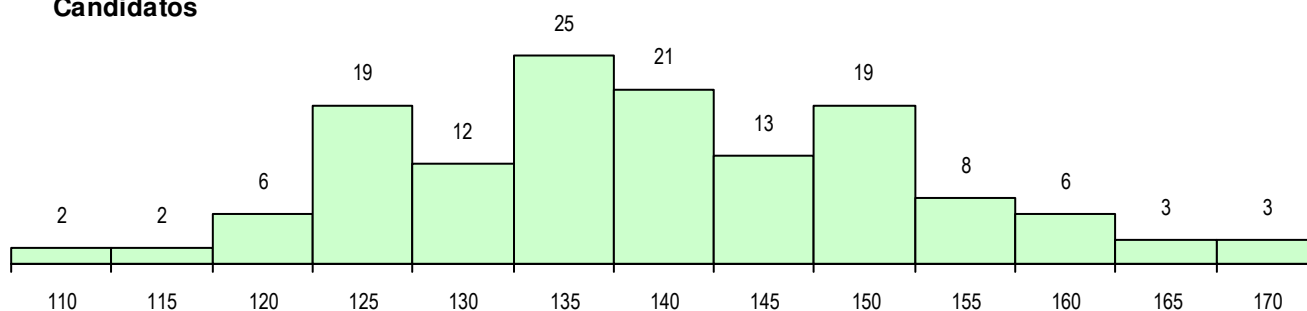

SEXO DOS CANDIDATOS

Sexo	Cands. %	Cols. %
Masc.	51 37	19 38
Femin.	88 63	31 62
Total	139	50

CURSO DO 12º ANO (15 mais frequentes)

Curso 12º ano	Cands. %	Cols. %
F62 Línguas e Humanidades	84 60	33 66
F61 Ciências Socioeconómicas	15 11	4 8
F60 Ciências e Tecnologias	10 7	3 6
P91 Técnico de Turismo	6 4	2 4
R77 Técnico de Informação e Animação	3 2	3 6
C62 Línguas e Humanidades	3 2	1 2
950 Equivalências Estrangeiras (Decret	2 1	0 0
R15 Técnico de Desporto	2 1	0 0
966 Cursos EFA, Formações Modulares	2 1	0 0
P19 Técnico de Apoio Psicossocial	1 1	1 2
F77 Secundário de Canto	1 1	1 2
P06 Instrumentista de Cordas e de Tecl	1 1	1 2
R92 Técnico de Operações Turísticas	1 1	1 2
C60 Ciências e Tecnologias	1 1	0 0
H25 Património e Turismo (VT)	1 1	0 0

MÉDIAS DOS COLOCADOS

Nota de candidatura	140.8
Prova de ingresso	126.1
Média do 12º ano	148.7
Média do 10º/11º ano	148.7

OPÇÕES EXCLUÍDAS

Nota candidatura (s/mínima)	0
Prova ingresso (não fez)	1
Prova ingresso (s/mínima)	0
Pré-requisito (não fez)	0

DISTRIBUIÇÕES DE NOTAS DE CANDIDATURA

Candidatos

Colocados