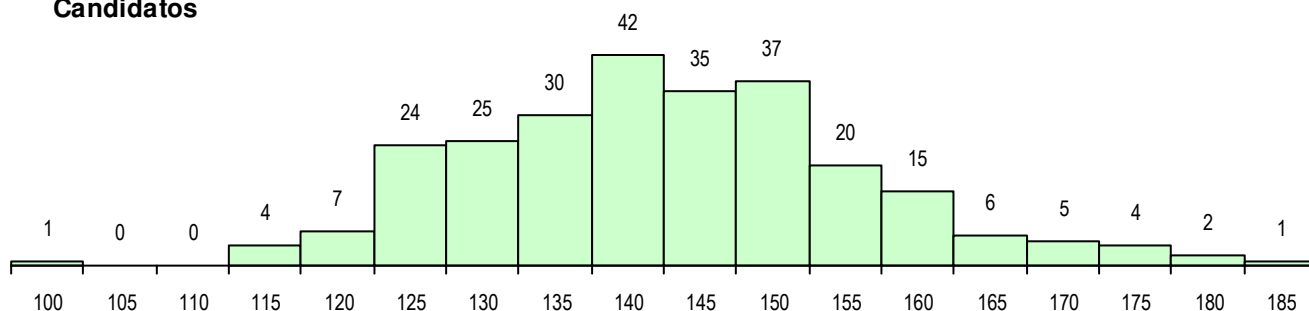

**SEXO DOS CANDIDATOS**

Sexo	Cands. %	Cols. %
Masc.	89 34	7 18
Femin.	169 66	33 83
<b>Total</b>	<b>258</b>	<b>40</b>

**CURSO DO 12º ANO (15 mais frequentes)**

Curso 12º ano	Cands. %	Cols. %
F62 Línguas e Humanidades	119 46	19 48
F60 Ciências e Tecnologias	47 18	7 18
F61 Ciências Socioeconómicas	47 18	6 15
F64 Artes Visuais	6 2	2 5
P51 Técnico de Gestão	5 2	1 3
P28 Técnico de Comunicação - Marketin	3 1	2 5
P14 Técnico de Multimédia	3 1	0 0
966 Cursos EFA, Formações Modulares	3 1	0 0
F77 Secundário de Canto	2 1	1 3
C82 Recorrente - Línguas e Humanidad	2 1	0 0
P56 Técnico de Gestão e Programação	2 1	0 0
R15 Técnico de Desporto	2 1	0 0
C62 Línguas e Humanidades	2 1	0 0
H27 Administração e Marketing	2 1	0 0
C61 Ciências Socioeconómicas	2 1	0 0

**MÉDIAS DOS COLOCADOS**

Nota de candidatura	152.3
Prova de ingresso	140.2
Média do 12º ano	158.8
Média do 10º/11º ano	158.8

**OPÇÕES EXCLUÍDAS**

Nota candidatura (s/mínima)	0
Prova ingresso (não fez)	2
Prova ingresso (s/mínima)	0
Pré-requisito (não fez)	0

**DISTRIBUIÇÕES DE NOTAS DE CANDIDATURA**

**Candidatos**

**Colocados**