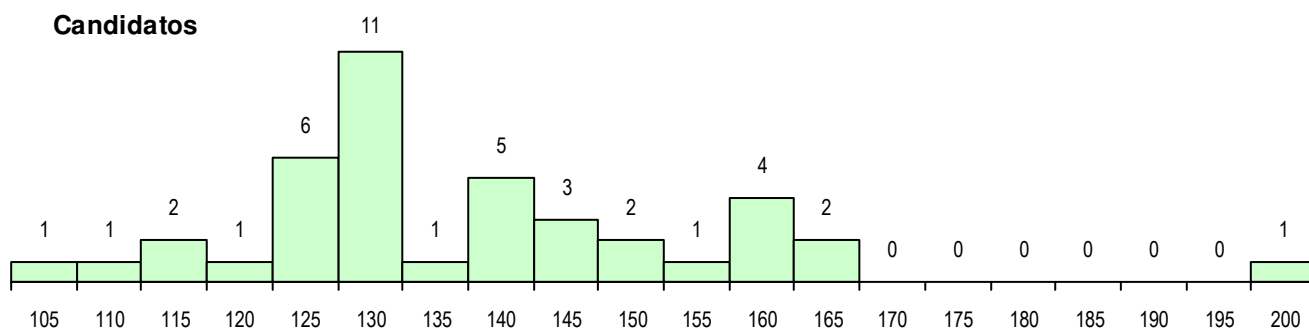

**SEXO DOS CANDIDATOS**

Sexo	Cands. %	Cols. %
Masc.	5 12	2 14
Femin.	36 88	12 86
<b>Total</b>	<b>41</b>	<b>14</b>

**CURSO DO 12º ANO**

Curso 12º ano	Cands. %	Cols. %
F62 Línguas e Humanidades	10 24	8 57
F64 Artes Visuais	10 24	1 7
F60 Ciências e Tecnologias	7 17	1 7
R02 Artes do Espetáculo - Interpretação	4 10	1 7
P28 Técnico de Comunicação - Marketin	1 2	1 7
P14 Técnico de Multimédia	1 2	1 7
P01 Animador Sociocultural	1 2	1 7
966 Cursos EFA, Formações Modulares	1 2	0 0
950 Equivalências Estrangeiras (Decret	1 2	0 0
P08 Instrumentista de Sopros e de Percu	1 2	0 0
P06 Instrumentista de Cordas e de Tecl	1 2	0 0
H45 Comunicação e Produção Multimédi	1 2	0 0
F75 Secundário de Dança	1 2	0 0
C84 Recorrente - Artes Visuais	1 2	0 0

**MÉDIAS DOS COLOCADOS**

Nota de candidatura	129.6
Prova de ingresso	108.6
Média do 12º ano	140.8
Média do 10º/11º ano	140.8

**OPÇÕES EXCLUÍDAS**

Nota candidatura (s/mínima)	0
Prova ingresso (não fez)	0
Prova ingresso (s/mínima)	0
Pré-requisito (não fez)	0

**DISTRIBUIÇÕES DE NOTAS DE CANDIDATURA**

**Candidatos**

**Colocados**