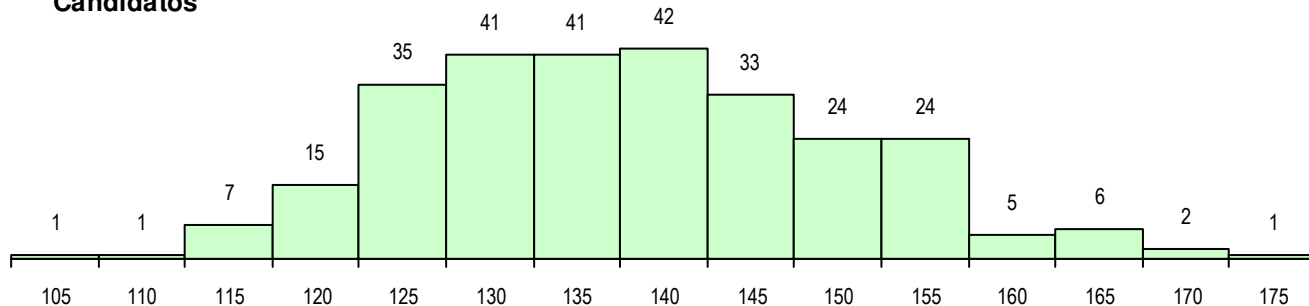

SEXO DOS CANDIDATOS

Sexo	Cands. %	Cols. %
Masc.	115 41	18 40
Femin.	163 59	27 60
Total	278	45

CURSO DO 12º ANO (15 mais frequentes)

Curso 12º ano	Cands. %	Cols. %
F62 Línguas e Humanidades	101 36	15 33
F60 Ciências e Tecnologias	67 24	10 22
F61 Ciências Socioeconómicas	51 18	7 16
C62 Línguas e Humanidades	8 3	1 2
966 Cursos EFA, Formações Modulares	6 2	2 4
F64 Artes Visuais	6 2	0 0
P14 Técnico de Multimédia	4 1	0 0
C82 Recorrente - Línguas e Humanidad	4 1	0 0
C60 Ciências e Tecnologias	4 1	0 0
R15 Técnico de Desporto	3 1	1 2
P28 Técnico de Comunicação - Marketin	2 1	2 4
P11 Técnico Auxiliar de Saúde	2 1	1 2
R56 Técnico de Comunicação e Serviço	2 1	1 2
C80 Recorrente - Ciências e Tecnologia	2 1	0 0
P91 Técnico de Turismo	2 1	0 0

MÉDIAS DOS COLOCADOS

Nota de candidatura	145.5
Prova de ingresso	133.4
Média do 12º ano	151.9
Média do 10º/11º ano	151.9

OPÇÕES EXCLUÍDAS

Nota candidatura (s/mínima)	0
Prova ingresso (não fez)	0
Prova ingresso (s/mínima)	0
Pré-requisito (não fez)	0

DISTRIBUIÇÕES DE NOTAS DE CANDIDATURA

Candidatos

Colocados