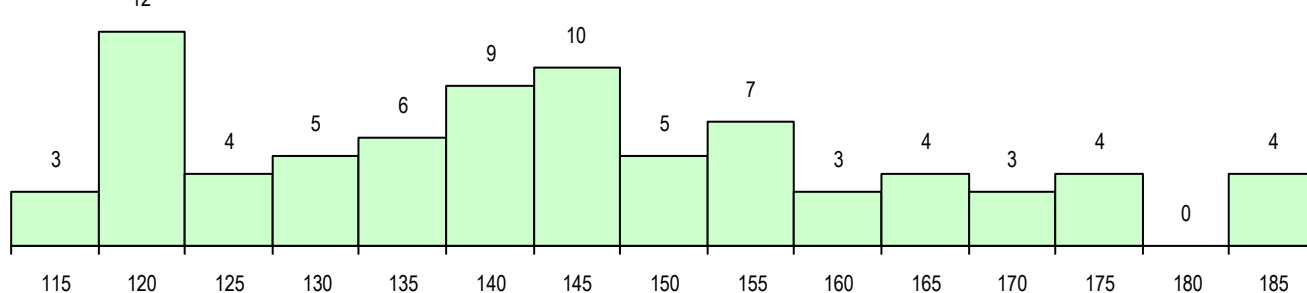

SEXO DOS CANDIDATOS

Sexo	Cands. %	Cols. %
Masc.	21 27	9 26
Femin.	58 73	26 74
Total	79	35

CURSO DO 12º ANO

Curso 12º ano	Cands. %	Cols. %
F64 Artes Visuais	43 54	18 51
F62 Línguas e Humanidades	9 11	4 11
F60 Ciências e Tecnologias	6 8	1 3
F73 Produção Artística	3 4	1 3
F72 Design de Produto	2 3	2 6
C64 Artes Visuais	2 3	2 6
P04 Assistente de Conservação e Restauro	2 3	1 3
C73 Produção Artística	1 1	1 3
C60 Ciências e Tecnologias	1 1	1 3
F71 Design de Comunicação	1 1	1 3
P20 Técnico de Artes Gráficas	1 1	1 3
R02 Artes do Espetáculo - Interpretação	1 1	1 3
F70 Comunicação Audiovisual	1 1	1 3
960 Equivalências Nacionais (Disp. n.º)	1 1	0 0
H57 Design, Cerâmica e Escultura	1 1	0 0

MÉDIAS DOS COLOCADOS

Nota de candidatura	144.9
Prova de ingresso	138.7
Média do 12º ano	148.2
Média do 10º/11º ano	148.2

OPÇÕES EXCLUÍDAS

Nota candidatura (s/mínima)	0
Prova ingresso (não fez)	0
Prova ingresso (s/mínima)	0
Pré-requisito (não fez)	0

DISTRIBUIÇÕES DE NOTAS DE CANDIDATURA

Candidatos

Colocados