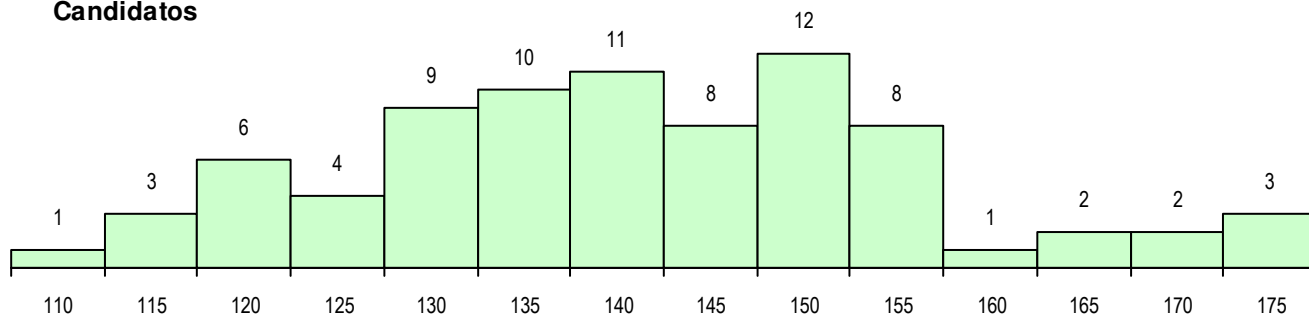

SEXO DOS CANDIDATOS

Sexo	Cands. %	Cols. %
Masc.	19 24	10 33
Femin.	61 76	20 67
Total	80	30

CURSO DO 12º ANO (15 mais frequentes)

Curso 12º ano	Cands. %	Cols. %
F64 Artes Visuais	37 46	11 37
F62 Línguas e Humanidades	9 11	7 23
F60 Ciências e Tecnologias	7 9	2 7
P14 Técnico de Multimédia	6 8	3 10
C64 Artes Visuais	4 5	2 7
R02 Artes do Espetáculo - Interpretação	3 4	1 3
F70 Comunicação Audiovisual	3 4	0 0
966 Cursos EFA, Formações Modulares	2 3	1 3
C84 Recorrente - Artes Visuais	1 1	1 3
P48 Técnico de Fotografia	1 1	1 3
C62 Línguas e Humanidades	1 1	1 3
H57 Design, Cerâmica e Escultura	1 1	0 0
P20 Técnico de Artes Gráficas	1 1	0 0
P28 Técnico de Comunicação - Marketin	1 1	0 0
R64 Técnico de Desenho Gráfico	1 1	0 0

MÉDIAS DOS COLOCADOS

Nota de candidatura	134.8
Prova de ingresso	123.6
Média do 12º ano	140.8
Média do 10º/11º ano	140.8

OPÇÕES EXCLUÍDAS

Nota candidatura (s/mínima)	0
Prova ingresso (não fez)	1
Prova ingresso (s/mínima)	0
Pré-requisito (não fez)	0

DISTRIBUIÇÕES DE NOTAS DE CANDIDATURA

Candidatos

Colocados