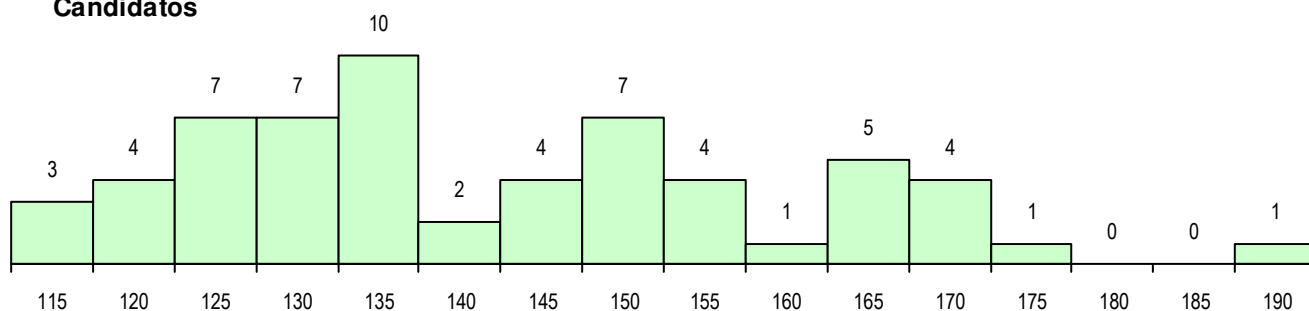

SEXO DOS CANDIDATOS

Sexo	Cands. %	Cols. %
Masc.	24 40	9 43
Femin.	36 60	12 57
Total	60	21

CURSO DO 12º ANO (15 mais frequentes)

Curso 12º ano	Cands. %	Cols. %
F64 Artes Visuais	15 25	8 38
F62 Línguas e Humanidades	12 20	6 29
F70 Comunicação Audiovisual	7 12	1 5
F60 Ciências e Tecnologias	6 10	1 5
P14 Técnico de Multimédia	4 7	0 0
C62 Línguas e Humanidades	3 5	3 14
R02 Artes do Espetáculo - Interpretação	2 3	1 5
P09 Intérprete de Dança Contemporânea	1 2	1 5
C70 Comunicação Audiovisual	1 2	0 0
C82 Recorrente - Línguas e Humanidad	1 2	0 0
F61 Ciências Socioeconómicas	1 2	0 0
H45 Comunicação e Produção Multimédi	1 2	0 0
966 Cursos EFA, Formações Modulares	1 2	0 0
H48 Design	1 2	0 0
P28 Técnico de Comunicação - Marketin	1 2	0 0

MÉDIAS DOS COLOCADOS

Nota de candidatura	131.6
Prova de ingresso	123.2
Média do 12º ano	136.1
Média do 10º/11º ano	136.1

OPÇÕES EXCLUÍDAS

Nota candidatura (s/mínima)	0
Prova ingresso (não fez)	0
Prova ingresso (s/mínima)	0
Pré-requisito (não fez)	0

DISTRIBUIÇÕES DE NOTAS DE CANDIDATURA

Candidatos

Colocados