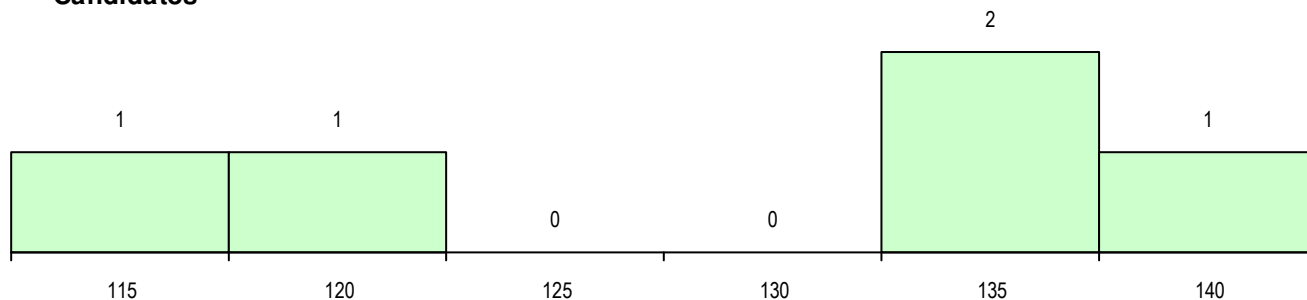

MÉDIAS DOS COLOCADOS

Nota de candidatura	133.3
Prova de ingresso	107.0
Média do 12º ano	147.5
Média do 10º/11º ano	147.5

OPÇÕES EXCLUÍDAS

Nota candidatura (s/mínima)	0
Prova ingresso (não fez)	0
Prova ingresso (s/mínima)	0
Pré-requisito (não fez)	0

DISTRIBUIÇÕES DE NOTAS DE CANDIDATURA

Candidatos

Colocados