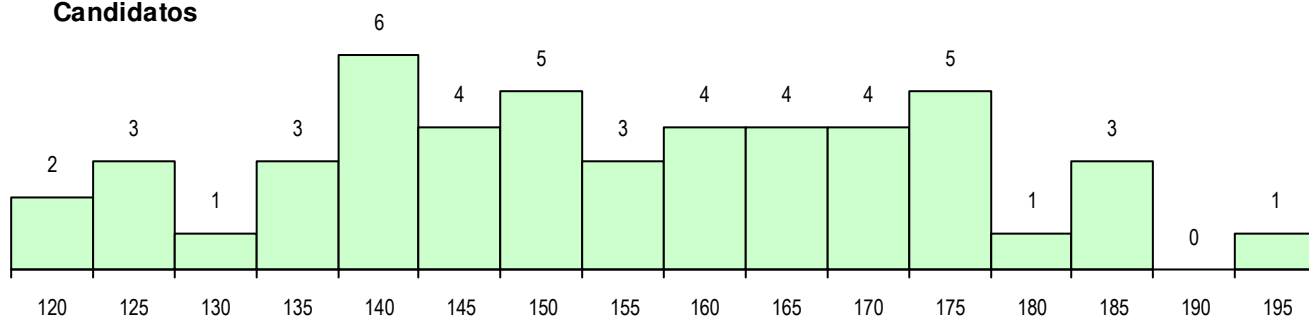

MÉDIAS DOS COLOCADOS

Nota de candidatura	155.9
Prova de ingresso	145.2
Média do 12º ano	161.6
Média do 10º/11º ano	161.6

OPÇÕES EXCLUÍDAS

Nota candidatura (s/mínima)	0
Prova ingresso (não fez)	0
Prova ingresso (s/mínima)	0
Pré-requisito (não fez)	0

DISTRIBUIÇÕES DE NOTAS DE CANDIDATURA

Candidatos

Colocados