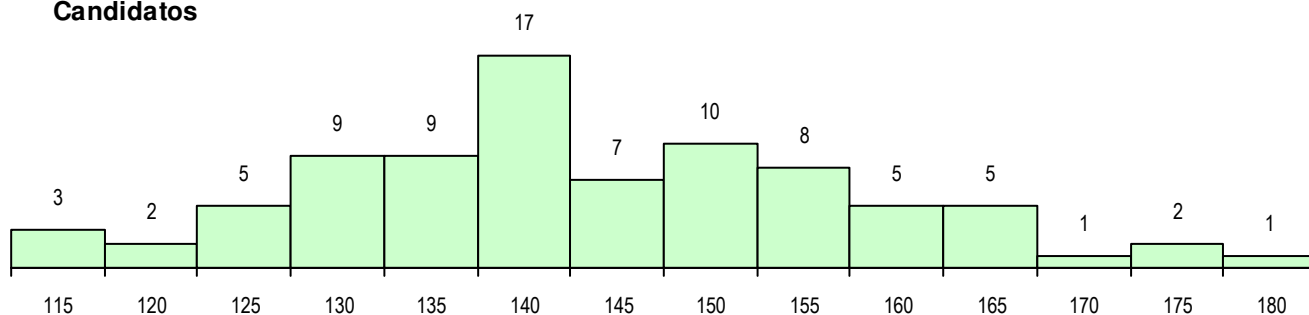

SEXO DOS CANDIDATOS

Sexo	Cands. %	Cols. %
Masc.	63 75	21 70
Femin.	21 25	9 30
Total	84	30

CURSO DO 12º ANO (15 mais frequentes)

Curso 12º ano	Cands. %	Cols. %
F60 Ciências e Tecnologias	56 67	16 53
C60 Ciências e Tecnologias	6 7	4 13
F61 Ciências Socioeconómicas	4 5	2 7
H35 Informática e Tecnologias Multimédi	3 4	1 3
C80 Recorrente - Ciências e Tecnologia	2 2	1 3
F64 Artes Visuais	2 2	1 3
P14 Técnico de Multimédia	2 2	1 3
950 Equivalências Estrangeiras (Decret	1 1	1 3
P56 Técnico de Gestão e Programação	1 1	1 3
F62 Línguas e Humanidades	1 1	1 3
725 Técnico comercial	1 1	1 3
P44 Técnico de Eletrónica, Automação e	1 1	0 0
P59 Técnico de Informática de Gestão	1 1	0 0
R38 Programador de Informática	1 1	0 0
R62 Técnico de Desenho de Moldes	1 1	0 0

MÉDIAS DOS COLOCADOS

Nota de candidatura	145.5
Prova de ingresso	124.8
Média do 12º ano	156.6
Média do 10º/11º ano	156.6

OPÇÕES EXCLUÍDAS

Nota candidatura (s/mínima)	0
Prova ingresso (não fez)	1
Prova ingresso (s/mínima)	0
Pré-requisito (não fez)	0

DISTRIBUIÇÕES DE NOTAS DE CANDIDATURA

Candidatos

Colocados