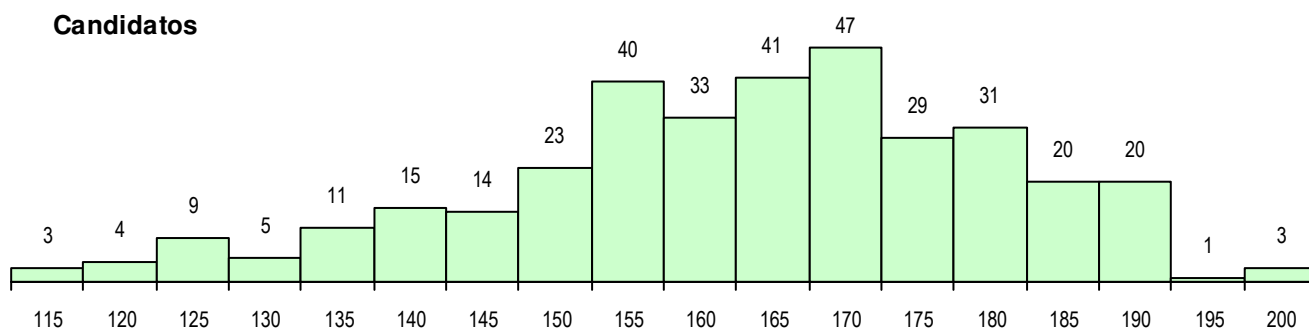

SEXO DOS CANDIDATOS

Sexo	Cands. %	Cols. %
Masc.	102 29	4 16
Femin.	247 71	21 84
Total	349	25

CURSO DO 12º ANO (15 mais frequentes)

Curso 12º ano	Cands. %	Cols. %
F64 Artes Visuais	221 63	19 76
F73 Produção Artística	17 5	0 0
C64 Artes Visuais	15 4	2 8
F60 Ciências e Tecnologias	15 4	0 0
F71 Design de Comunicação	13 4	1 4
950 Equivalências Estrangeiras (Decret	13 4	0 0
F70 Comunicação Audiovisual	9 3	1 4
C60 Ciências e Tecnologias	5 1	1 4
P17 Técnico de Animação 2D e 3D	5 1	0 0
F72 Design de Produto	4 1	0 0
F62 Línguas e Humanidades	4 1	0 0
H30 Comunicação Multimédia	3 1	0 0
H15 Artes e Indústrias Gráficas (VT)	3 1	0 0
P39 Técnico de Design Gráfico	2 1	1 4
220 Ens. Sec. Recorrente (Todos os Cu	2 1	0 0

MÉDIAS DOS COLOCADOS

Nota de candidatura	175.0
Prova de ingresso	181.2
Média do 12º ano	168.8
Média do 10º/11º ano	168.8

OPÇÕES EXCLUÍDAS

Nota candidatura (s/mínima)	0
Prova ingresso (não fez)	2
Prova ingresso (s/mínima)	0
Pré-requisito (não fez)	0

DISTRIBUIÇÕES DE NOTAS DE CANDIDATURA

Candidatos

Colocados