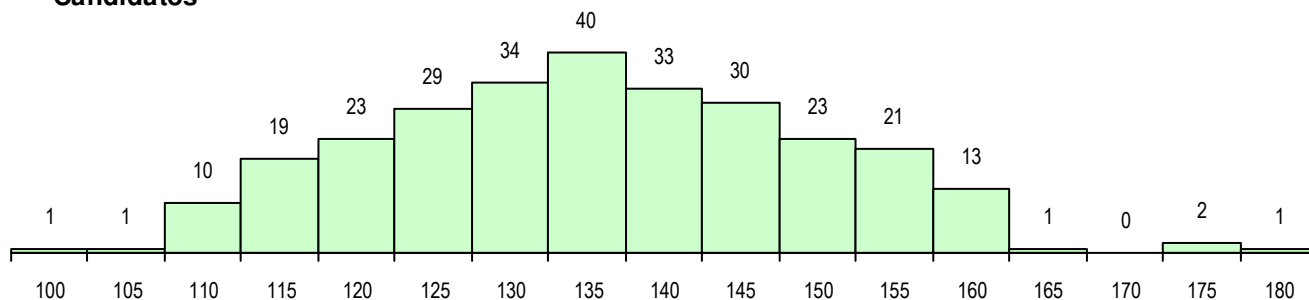

SEXO DOS CANDIDATOS

Sexo	Cands. %	Cols. %
Masc.	36 13	3 8
Femin.	245 87	36 92
Total	281	39

CURSO DO 12º ANO

Curso 12º ano	Cands. %	Cols. %
F62 Línguas e Humanidades	162 58	24 62
F60 Ciências e Tecnologias	25 9	4 10
C62 Línguas e Humanidades	13 5	1 3
P19 Técnico de Apoio Psicossocial	12 4	2 5
F61 Ciências Socioeconómicas	12 4	1 3
C60 Ciências e Tecnologias	4 1	1 3
F64 Artes Visuais	4 1	1 3
P11 Técnico Auxiliar de Saúde	4 1	0 0
P28 Técnico de Comunicação - Marketin	4 1	0 0
966 Cursos EFA, Formações Modulares	3 1	1 3
950 Equivalências Estrangeiras (Decret	3 1	1 3
C80 Recorrente - Ciências e Tecnologia	3 1	0 0
C82 Recorrente - Línguas e Humanidad	3 1	0 0
P18 Técnico de Apoio à Infância	3 1	0 0
P91 Técnico de Turismo	3 1	0 0

MÉDIAS DOS COLOCADOS

Nota de candidatura	148.2
Prova de ingresso	145.9
Média do 12º ano	150.5
Média do 10º/11º ano	150.7

OPÇÕES EXCLUÍDAS

Nota candidatura (s/mínima)	0
Prova ingresso (não fez)	3
Prova ingresso (s/mínima)	0
Pré-requisito (não fez)	0

DISTRIBUIÇÕES DE NOTAS DE CANDIDATURA

Candidatos

Colocados