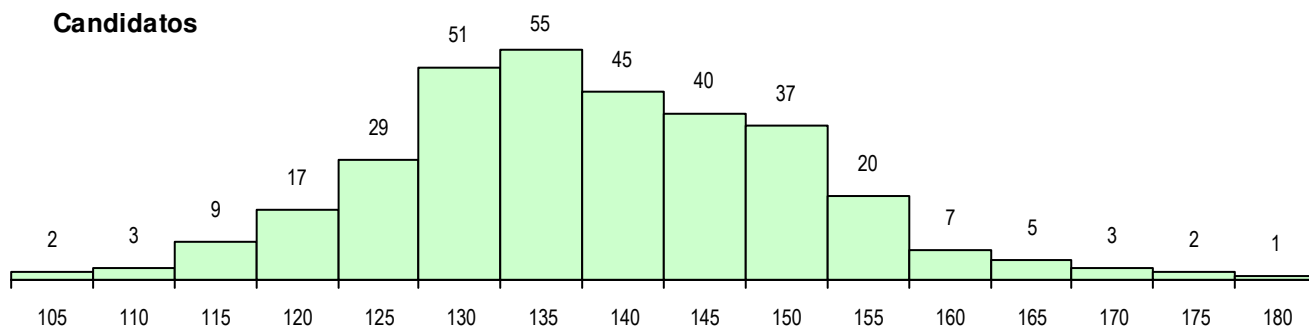

SEXO DOS CANDIDATOS

Sexo	Cands. %	Cols. %
Masc.	252 77	27 77
Femin.	74 23	8 23
Total	326	35

CURSO DO 12º ANO (15 mais frequentes)

Curso 12º ano	Cands. %	Cols. %
F60 Ciências e Tecnologias	159 49	11 31
F61 Ciências Socioeconómicas	134 41	21 60
C60 Ciências e Tecnologias	16 5	3 9
950 Equivalências Estrangeiras (Decret	8 2	0 0
C61 Ciências Socioeconómicas	4 1	0 0
P56 Técnico de Gestão e Programação	1 0	0 0
P53 Técnico de Gestão de Equipamento	1 0	0 0
F75 Secundário de Dança	1 0	0 0
C81 Recorrente - Ciências Socioeconóm	1 0	0 0
C80 Recorrente - Ciências e Tecnologia	1 0	0 0

MÉDIAS DOS COLOCADOS

Nota de candidatura	151.4
Prova de ingresso	147.8
Média do 12º ano	154.9
Média do 10º/11º ano	154.9

OPÇÕES EXCLUÍDAS

Nota candidatura (s/mínima)	0
Prova ingresso (não fez)	3
Prova ingresso (s/mínima)	0
Pré-requisito (não fez)	0

DISTRIBUIÇÕES DE NOTAS DE CANDIDATURA

Candidatos

Colocados