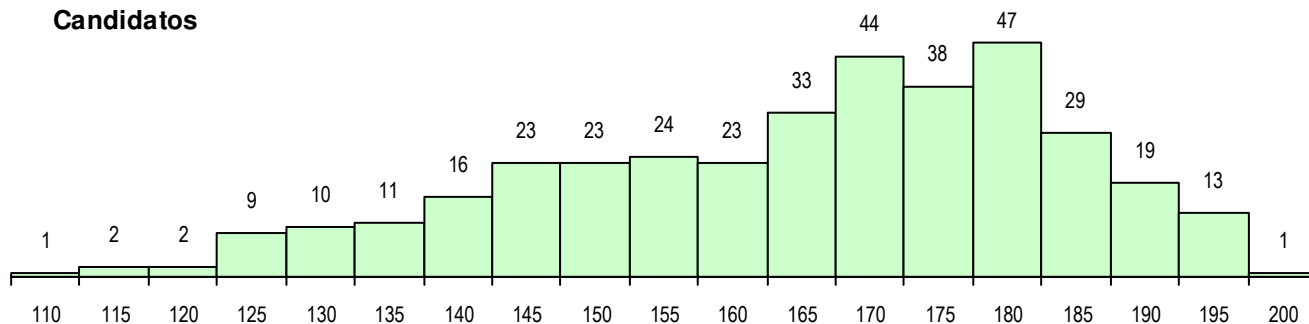

**SEXO DOS CANDIDATOS**

Sexo	Cands. %	Cols. %
Masc.	152 41	23 45
Femin.	216 59	28 55
<b>Total</b>	<b>368</b>	<b>51</b>

**CURSO DO 12º ANO (15 mais frequentes)**

Curso 12º ano	Cands. %	Cols. %
F60 Ciências e Tecnologias	170 46	30 59
F64 Artes Visuais	150 41	15 29
F72 Design de Produto	9 2	1 2
950 Equivalências Estrangeiras (Decret	9 2	0 0
C64 Artes Visuais	6 2	1 2
F62 Línguas e Humanidades	5 1	0 0
966 Cursos EFA, Formações Modulares	2 1	1 2
P37 Técnico de Design	2 1	1 2
610 Cursos de Educação e Formação (	2 1	0 0
F73 Produção Artística	2 1	0 0
F61 Ciências Socioeconómicas	1 0	1 2
810 Agrupamento 1 / geral	1 0	1 2
P14 Técnico de Multimédia	1 0	0 0
H32 Desenhador de Projetos - Arquitetur	1 0	0 0
A60 Ciências - Via A	1 0	0 0

**MÉDIAS DOS COLOCADOS**

Nota de candidatura	169.2
Prova de ingresso	179.5
Média do 12º ano	158.9
Média do 10º/11º ano	158.9

**OPÇÕES EXCLUÍDAS**

Nota candidatura (s/mínima)	0
Prova ingresso (não fez)	8
Prova ingresso (s/mínima)	0
Pré-requisito (não fez)	0

**DISTRIBUIÇÕES DE NOTAS DE CANDIDATURA**

**Candidatos**

**Colocados**