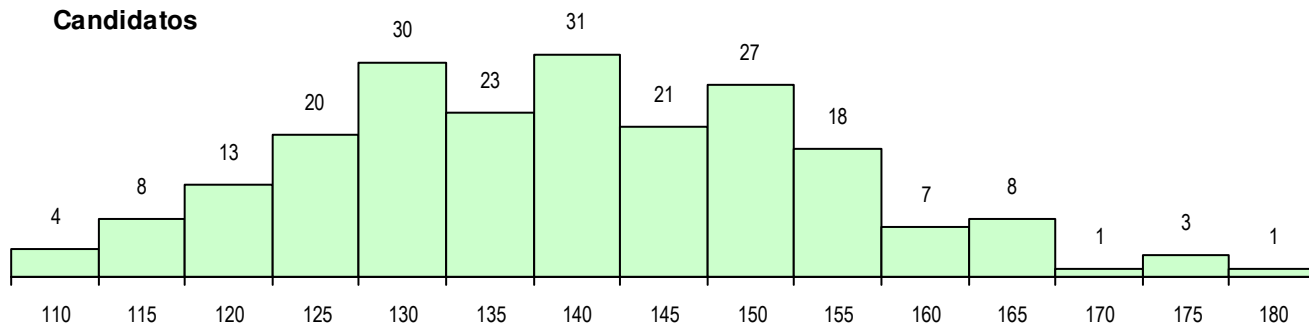

SEXO DOS CANDIDATOS

Sexo	Cands. %	Cols. %
Masc.	101 47	9 32
Femin.	114 53	19 68
Total	215	28

CURSO DO 12º ANO (15 mais frequentes)

Curso 12º ano	Cands. %	Cols. %
F62 Línguas e Humanidades	118 55	10 36
F60 Ciências e Tecnologias	42 20	12 43
C62 Línguas e Humanidades	14 7	1 4
F61 Ciências Socioeconómicas	13 6	3 11
966 Cursos EFA, Formações Modulares	4 2	0 0
F64 Artes Visuais	3 1	0 0
950 Equivalências Estrangeiras (Decret	3 1	0 0
C60 Ciências e Tecnologias	2 1	0 0
C80 Recorrente - Ciências e Tecnologia	2 1	0 0
P91 Técnico de Turismo	1 0	1 4
P77 Técnico de Receção	1 0	1 4
A65 Artes - Via B	1 0	0 0
C64 Artes Visuais	1 0	0 0
C82 Recorrente - Línguas e Humanidad	1 0	0 0
062 Ciências Sociais e Humanas (DL 74	1 0	0 0

MÉDIAS DOS COLOCADOS

Nota de candidatura	147.8
Prova de ingresso	145.0
Média do 12º ano	150.5
Média do 10º/11º ano	150.5

OPÇÕES EXCLUÍDAS

Nota candidatura (s/mínima)	0
Prova ingresso (não fez)	0
Prova ingresso (s/mínima)	0
Pré-requisito (não fez)	0

DISTRIBUIÇÕES DE NOTAS DE CANDIDATURA

Candidatos

Colocados