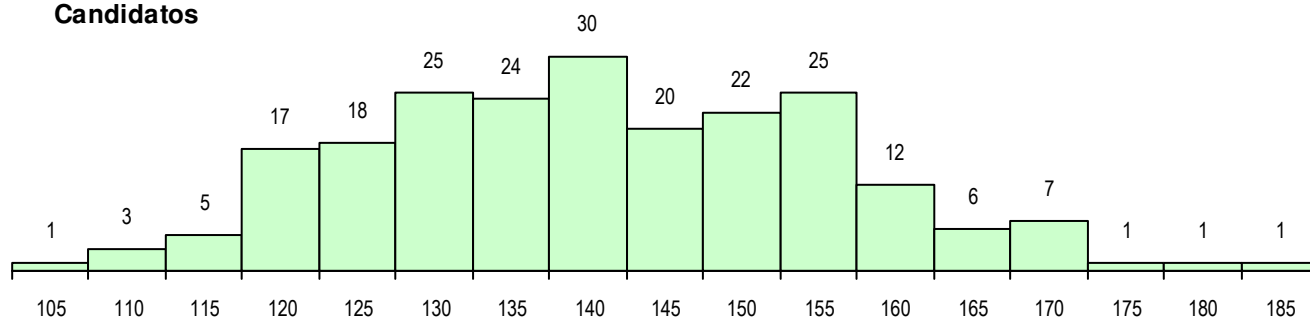

SEXO DOS CANDIDATOS

Sexo	Cands. %	Cols. %
Masc.	186 85	21 88
Femin.	32 15	3 13
Total	218	24

CURSO DO 12º ANO (15 mais frequentes)

Curso 12º ano	Cands. %	Cols. %
F60 Ciências e Tecnologias	152 70	11 46
F61 Ciências Socioeconómicas	35 16	10 42
C60 Ciências e Tecnologias	8 4	0 0
P56 Técnico de Gestão e Programação	5 2	2 8
950 Equivalências Estrangeiras (Decret	4 2	0 0
R25 Técnico de Informática - Sistemas	2 1	0 0
966 Cursos EFA, Formações Modulares	2 1	0 0
P53 Técnico de Gestão de Equipamento	1 0	1 4
R38 Programador de Informática	1 0	0 0
R79 Técnico de Informática - Instalação	1 0	0 0
610 Cursos de Educação e Formação (1 0	0 0
900 Emigrantes	1 0	0 0
C81 Recorrente - Ciências Socioeconóm	1 0	0 0
C80 Recorrente - Ciências e Tecnologia	1 0	0 0
C62 Línguas e Humanidades	1 0	0 0

MÉDIAS DOS COLOCADOS

Nota de candidatura	152.6
Prova de ingresso	139.1
Média do 12º ano	161.6
Média do 10º/11º ano	161.6

OPÇÕES EXCLUÍDAS

Nota candidatura (s/mínima)	0
Prova ingresso (não fez)	1
Prova ingresso (s/mínima)	0
Pré-requisito (não fez)	0

DISTRIBUIÇÕES DE NOTAS DE CANDIDATURA

Candidatos

Colocados