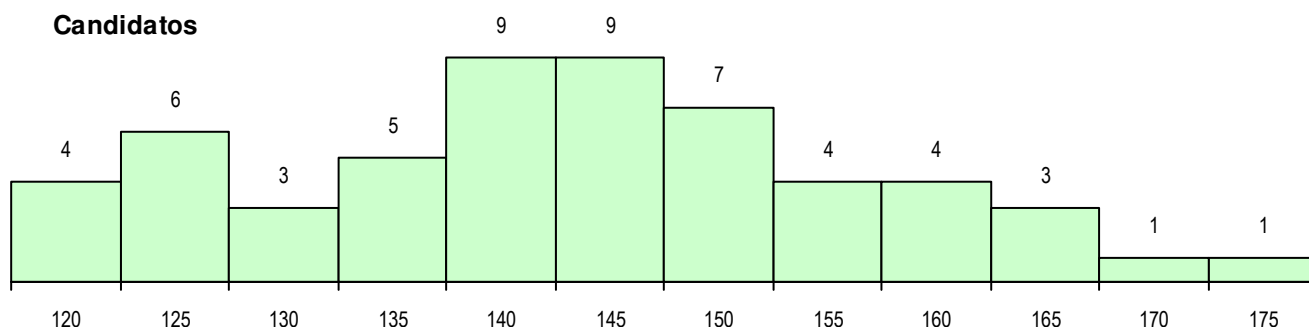

**SEXO DOS CANDIDATOS**

Sexo	Cands. %	Cols. %
Masc.	30 54	10 45
Femin.	26 46	12 55
<b>Total</b>	<b>56</b>	<b>22</b>

**CURSO DO 12º ANO (15 mais frequentes)**

Curso 12º ano	Cands. %	Cols. %
F60 Ciências e Tecnologias	47 84	20 91
F61 Ciências Socioeconómicas	7 13	2 9
950 Equivalências Estrangeiras (Decret	1 2	0 0
C60 Ciências e Tecnologias	1 2	0 0

**MÉDIAS DOS COLOCADOS**

Nota de candidatura	145.6
Prova de ingresso	134.7
Média do 12º ano	152.9
Média do 10º/11º ano	152.9

**OPÇÕES EXCLUÍDAS**

Nota candidatura (s/mínima)	0
Prova ingresso (não fez)	1
Prova ingresso (s/mínima)	0
Pré-requisito (não fez)	0

**DISTRIBUIÇÕES DE NOTAS DE CANDIDATURA**

**Candidatos**

**Colocados**