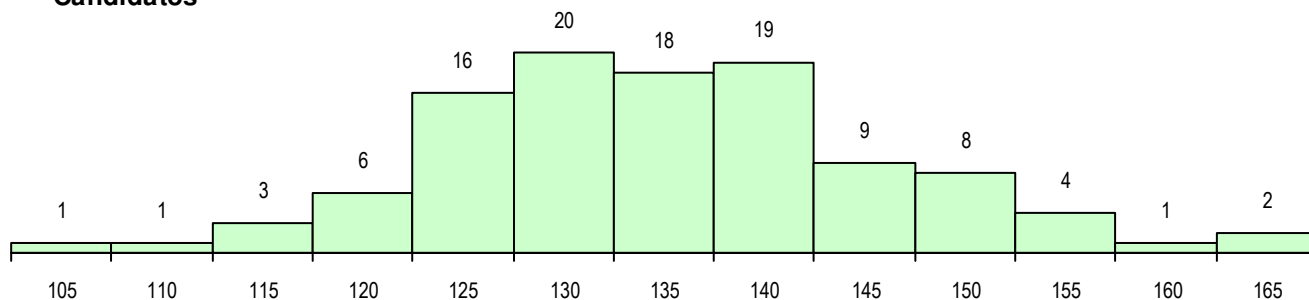

SEXO DOS CANDIDATOS

Sexo	Cands. %	Cols. %
Masc.	14 13	6 24
Femin.	94 87	19 76
Total	108	25

CURSO DO 12º ANO (15 mais frequentes)

Curso 12º ano	Cands. %	Cols. %
F60 Ciências e Tecnologias	87 81	21 84
966 Cursos EFA, Formações Modulares	3 3	0 0
C80 Recorrente - Ciências e Tecnologia	3 3	0 0
C60 Ciências e Tecnologias	3 3	0 0
F62 Línguas e Humanidades	2 2	1 4
P11 Técnico Auxiliar de Saúde	2 2	0 0
R24 Técnico de Massagem de Estética	1 1	1 4
R15 Técnico de Desporto	1 1	1 4
P18 Técnico de Apoio à Infância	1 1	1 4
P87 Técnico de Termalismo	1 1	0 0
H85 Atividade Física e Desporto Adapta	1 1	0 0
G85 Atividade Física e Desporto Adapta	1 1	0 0
F61 Ciências Socioeconómicas	1 1	0 0
C81 Recorrente - Ciências Socioeconóm	1 1	0 0

MÉDIAS DOS COLOCADOS

Nota de candidatura	135.5
Prova de ingresso	119.2
Média do 12º ano	144.3
Média do 10º/11º ano	144.3

OPÇÕES EXCLUÍDAS

Nota candidatura (s/mínima)	0
Prova ingresso (não fez)	0
Prova ingresso (s/mínima)	0
Pré-requisito (não fez)	0

DISTRIBUIÇÕES DE NOTAS DE CANDIDATURA

Candidatos

Colocados