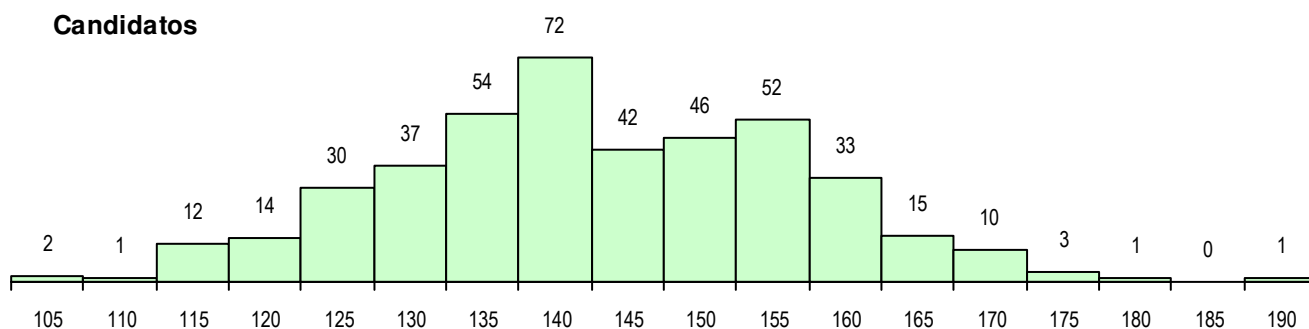

SEXO DOS CANDIDATOS

Sexo	Cands. %	Cols. %
Masc.	73 17	15 27
Femin.	352 83	40 73
Total	425	55

CURSO DO 12º ANO (15 mais frequentes)

Curso 12º ano	Cands. %	Cols. %
F60 Ciências e Tecnologias	357 84	51 93
C60 Ciências e Tecnologias	18 4	1 2
P11 Técnico Auxiliar de Saúde	13 3	3 5
C80 Recorrente - Ciências e Tecnologia	9 2	0 0
966 Cursos EFA, Formações Modulares	6 1	0 0
C62 Línguas e Humanidades	3 1	0 0
H38 Tecnologias da Saúde	2 0	0 0
F62 Línguas e Humanidades	2 0	0 0
H37 Tecnologias e Segurança Alimentar	2 0	0 0
H70 Técnico de Eletrónica e Telecomuni	1 0	0 0
P08 Instrumentista de Sopros e de Percu	1 0	0 0
P19 Técnico de Apoio Psicossocial	1 0	0 0
P57 Técnico de Gestão Equina	1 0	0 0
H17 Biotecnologia (VT)	1 0	0 0
H14 Animação Sociodesportiva (VT)	1 0	0 0

MÉDIAS DOS COLOCADOS

Nota de candidatura	147.1
Prova de ingresso	123.1
Média do 12º ano	160.0
Média do 10º/11º ano	160.0

OPÇÕES EXCLUÍDAS

Nota candidatura (s/mínima)	0
Prova ingresso (não fez)	3
Prova ingresso (s/mínima)	0
Pré-requisito (não fez)	0

DISTRIBUIÇÕES DE NOTAS DE CANDIDATURA

Candidatos

Colocados