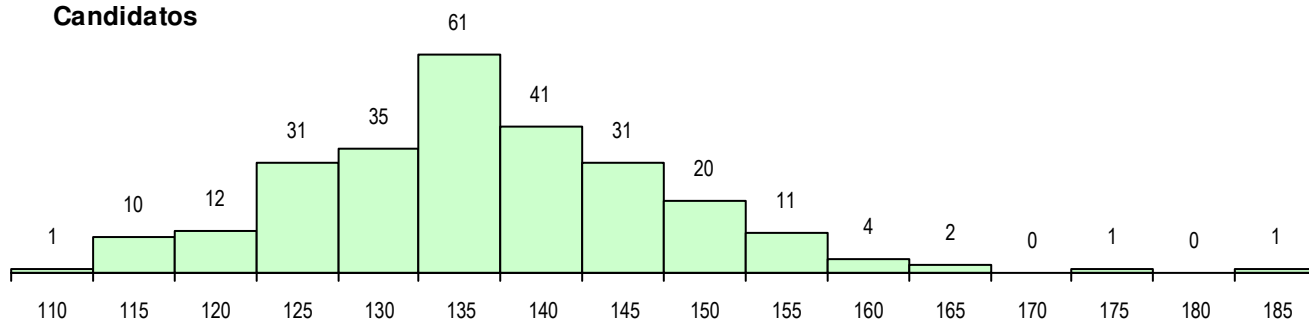

SEXO DOS CANDIDATOS

Sexo	Cands. %	Cols. %
Masc.	56 21	13 25
Femin.	205 79	40 75
Total	261	53

CURSO DO 12º ANO (15 mais frequentes)

Curso 12º ano	Cands. %	Cols. %
F60 Ciências e Tecnologias	229 88	48 91
C60 Ciências e Tecnologias	6 2	2 4
C80 Recorrente - Ciências e Tecnologia	6 2	1 2
966 Cursos EFA, Formações Modulares	6 2	0 0
950 Equivalências Estrangeiras (Decret	5 2	2 4
P11 Técnico Auxiliar de Saúde	2 1	0 0
R50 Técnico de Apoio Familiar e de Apo	1 0	0 0
P08 Instrumentista de Sopros e de Percu	1 0	0 0
H28 Análises Químico-Biológicas	1 0	0 0
F62 Línguas e Humanidades	1 0	0 0
C82 Recorrente - Línguas e Humanidad	1 0	0 0
C64 Artes Visuais	1 0	0 0
C62 Línguas e Humanidades	1 0	0 0

MÉDIAS DOS COLOCADOS

Nota de candidatura	139.4
Prova de ingresso	121.1
Média do 12º ano	149.2
Média do 10º/11º ano	149.2

OPÇÕES EXCLUÍDAS

Nota candidatura (s/mínima)	0
Prova ingresso (não fez)	1
Prova ingresso (s/mínima)	0
Pré-requisito (não fez)	0

DISTRIBUIÇÕES DE NOTAS DE CANDIDATURA

Candidatos

Colocados