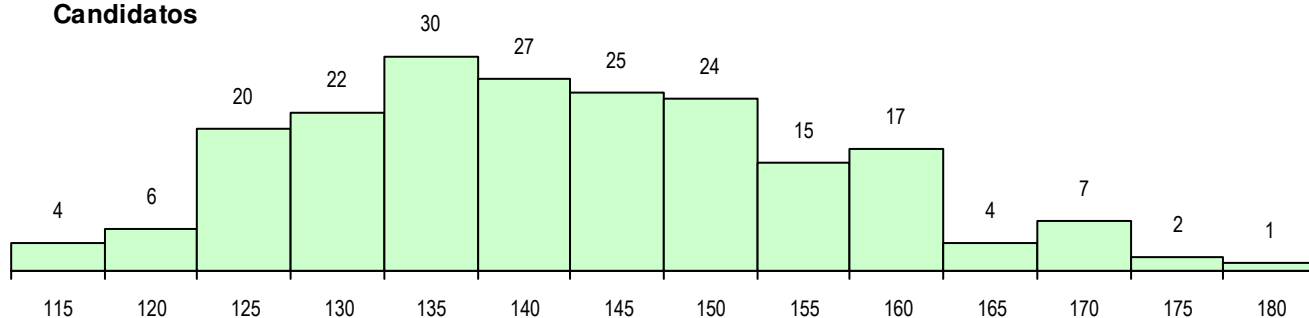

**SEXO DOS CANDIDATOS**

Sexo	Cands. %	Cols. %
Masc.	68 33	14 47
Femin.	136 67	16 53
<b>Total</b>	<b>204</b>	<b>30</b>

**CURSO DO 12º ANO**

Curso 12º ano	Cands. %	Cols. %
F60 Ciências e Tecnologias	187 92	28 93
C60 Ciências e Tecnologias	6 3	0 0
R15 Técnico de Desporto	2 1	0 0
P56 Técnico de Gestão e Programação	2 1	0 0
P11 Técnico Auxiliar de Saúde	1 0	1 3
H38 Tecnologias da Saúde	1 0	1 3
966 Cursos EFA, Formações Modulares	1 0	0 0
P16 Técnico de Análise Laboratorial	1 0	0 0
F62 Línguas e Humanidades	1 0	0 0
F61 Ciências Socioeconómicas	1 0	0 0
C80 Recorrente - Ciências e Tecnologia	1 0	0 0

(15 mais frequentes)

**MÉDIAS DOS COLOCADOS**

Nota de candidatura	148.6
Prova de ingresso	137.3
Média do 12º ano	154.7
Média do 10º/11º ano	154.7

**OPÇÕES EXCLUÍDAS**

Nota candidatura (s/mínima)	1
Prova ingresso (não fez)	0
Prova ingresso (s/mínima)	0
Pré-requisito (não fez)	0

**DISTRIBUIÇÕES DE NOTAS DE CANDIDATURA**

**Candidatos**

**Colocados**