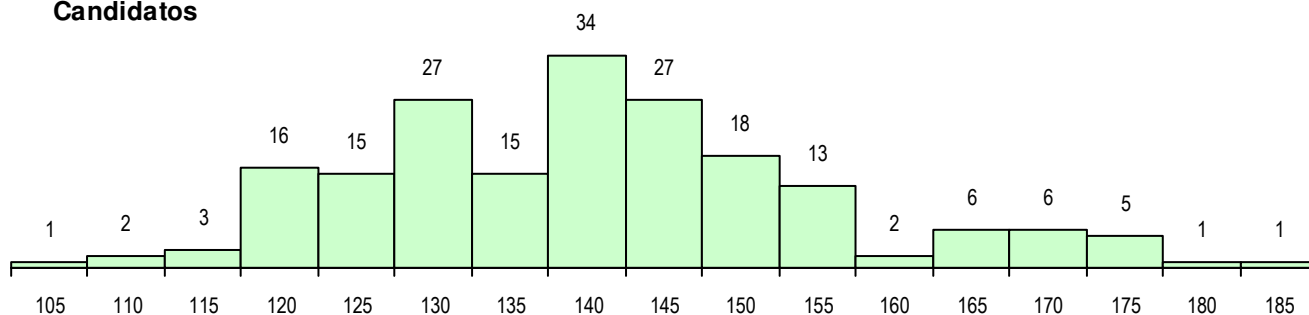

SEXO DOS CANDIDATOS

Sexo	Cands. %	Cols. %
Masc.	52 27	10 24
Femin.	140 73	32 76
Total	192	42

CURSO DO 12º ANO (15 mais frequentes)

Curso 12º ano	Cands. %	Cols. %
F60 Ciências e Tecnologias	151 79	32 76
F62 Línguas e Humanidades	12 6	4 10
C60 Ciências e Tecnologias	6 3	1 2
C80 Recorrente - Ciências e Tecnologia	4 2	0 0
966 Cursos EFA, Formações Modulares	3 2	1 2
P11 Técnico Auxiliar de Saúde	3 2	1 2
C62 Línguas e Humanidades	3 2	0 0
610 Cursos de Educação e Formação (2 1	1 2
R15 Técnico de Desporto	2 1	1 2
P91 Técnico de Turismo	1 1	1 2
810 Agrupamento 1 / geral	1 1	0 0
950 Equivalências Estrangeiras (Decret	1 1	0 0
R13 PROFIJ - Ensino Secundário - Nível	1 1	0 0
R76 Técnico de Indústrias Alimentares	1 1	0 0
P28 Técnico de Comunicação - Marketin	1 1	0 0

MÉDIAS DOS COLOCADOS

Nota de candidatura	149.8
Prova de ingresso	136.1
Média do 12º ano	157.1
Média do 10º/11º ano	157.1

OPÇÕES EXCLUÍDAS

Nota candidatura (s/mínima)	0
Prova ingresso (não fez)	1
Prova ingresso (s/mínima)	0
Pré-requisito (não fez)	0

DISTRIBUIÇÕES DE NOTAS DE CANDIDATURA

Candidatos

Colocados