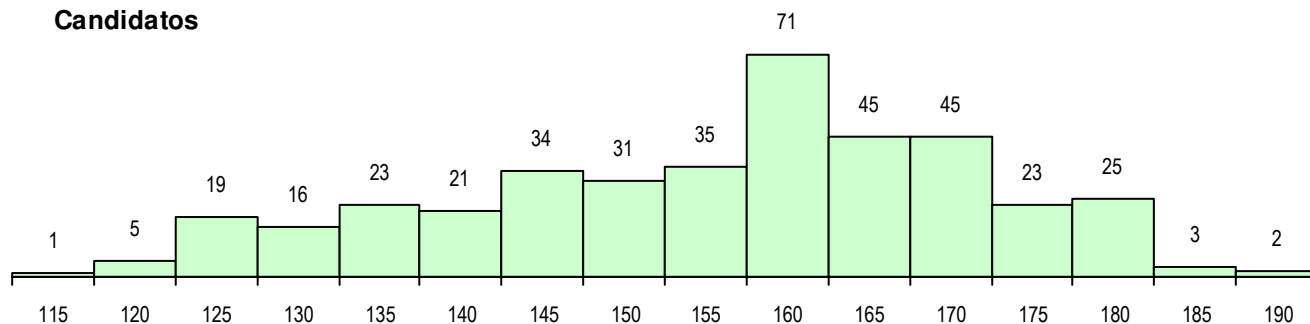

SEXO DOS CANDIDATOS

Sexo	Cands. %	Cols. %
Masc.	86 22	7 15
Femin.	313 78	41 85
Total	399	48

CURSO DO 12º ANO (15 mais frequentes)

Curso 12º ano	Cands. %	Cols. %
F60 Ciências e Tecnologias	339 85	43 90
C80 Recorrente - Ciências e Tecnologia	9 2	0 0
H37 Tecnologias e Segurança Alimentar	7 2	1 2
C60 Ciências e Tecnologias	7 2	0 0
950 Equivalências Estrangeiras (Decret	5 1	1 2
H04 Biotecnologia (VC)	4 1	2 4
H28 Análises Químico-Biológicas	4 1	1 2
F62 Línguas e Humanidades	3 1	0 0
H38 Tecnologias da Saúde	3 1	0 0
H14 Animação Sociodesportiva (VT)	3 1	0 0
610 Cursos de Educação e Formação (2 1	0 0
C81 Recorrente - Ciências Socioeconóm	1 0	0 0
C82 Recorrente - Línguas e Humanidad	1 0	0 0
F61 Ciências Socioeconómicas	1 0	0 0
H01 Animação Sócio Desportiva (VC)	1 0	0 0

MÉDIAS DOS COLOCADOS

Nota de candidatura	163.2
Prova de ingresso	153.1
Média do 12º ano	173.3
Média do 10º/11º ano	173.3

OPÇÕES EXCLUÍDAS

Nota candidatura (s/mínima)	0
Prova ingresso (não fez)	1
Prova ingresso (s/mínima)	0
Pré-requisito (não fez)	0

DISTRIBUIÇÕES DE NOTAS DE CANDIDATURA

Candidatos

Colocados