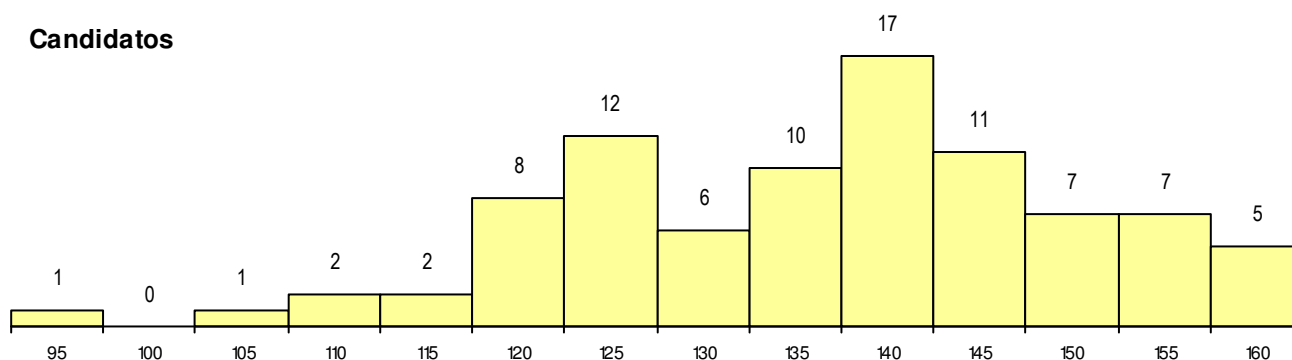

SEXO DOS CANDIDATOS

Sexo	Cands. %	Cols. %
Masc.	22 25	2 25
Femin.	67 75	6 75
Total	89	8

CURSO DO 12º ANO

Curso 12º ano	(15 mais frequentes)	
	Cands. %	Cols. %
F62 Línguas e Humanidades	41 46	4 50
F60 Ciências e Tecnologias	18 20	2 25
C62 Línguas e Humanidades	5 6	1 13
F61 Ciências Socioeconómicas	5 6	0 0
C60 Ciências e Tecnologias	4 4	1 13
P11 Técnico Auxiliar de Saúde	2 2	0 0
966 Cursos EFA, Formações Modulares	2 2	0 0
C61 Ciências Socioeconómicas	1 1	0 0
C80 Recorrente - Ciências e Tecnologia	1 1	0 0
F64 Artes Visuais	1 1	0 0
P14 Técnico de Multimédia	1 1	0 0
P18 Técnico de Apoio à Infância	1 1	0 0
P48 Técnico de Fotografia	1 1	0 0
P77 Técnico de Receção	1 1	0 0
P91 Técnico de Turismo	1 1	0 0

MÉDIAS dos Colocados

Nota de candidatura	157.9
Prova de ingresso	158.8
Média do 12º ano	157.4
Média do 10º/11º ano	157.4

DISTRIBUIÇÕES DE NOTAS DE CANDIDATURA

Candidatos

Colocados