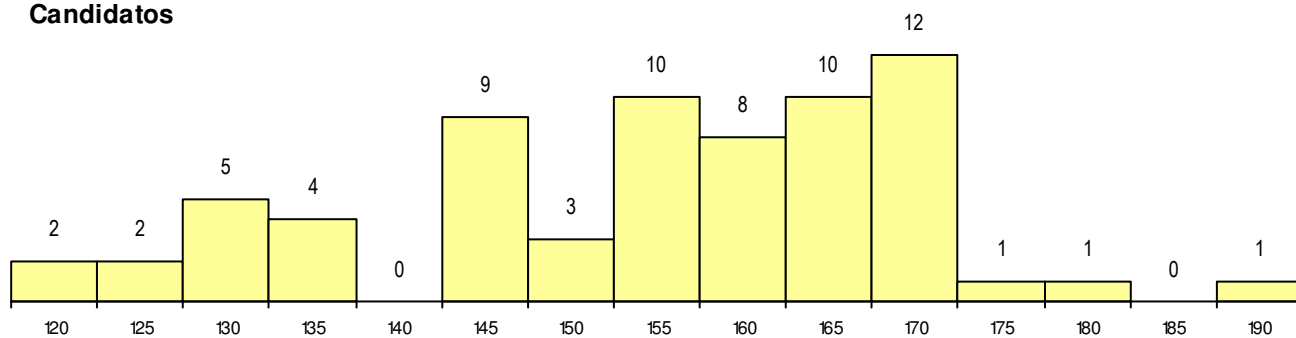

SEXO DOS CANDIDATOS

Sexo	Cands. %	Cols. %
Masc.	39 57	2 13
Femin.	29 43	14 88
Total	68	16

CURSO DO 12º ANO

Curso 12º ano	(15 mais frequentes)			
	Cands. %	Cols. %		
F61 Ciências Socioeconómicas	44 65	11 69		
F60 Ciências e Tecnologias	20 29	5 31		
C81 Recorrente - Ciências Socioeconóm	2 3	0 0		
H18 Contabilidade e Gestão (VT)	1 1	0 0		
C60 Ciências e Tecnologias	1 1	0 0		

MÉDIAS dos Colocados

Nota de candidatura 166.6
 Prova de ingresso 157.5
 Média do 12º ano 172.7
 Média do 10º/11º ano 172.7

DISTRIBUIÇÕES DE NOTAS DE CANDIDATURA

Candidatos

Colocados