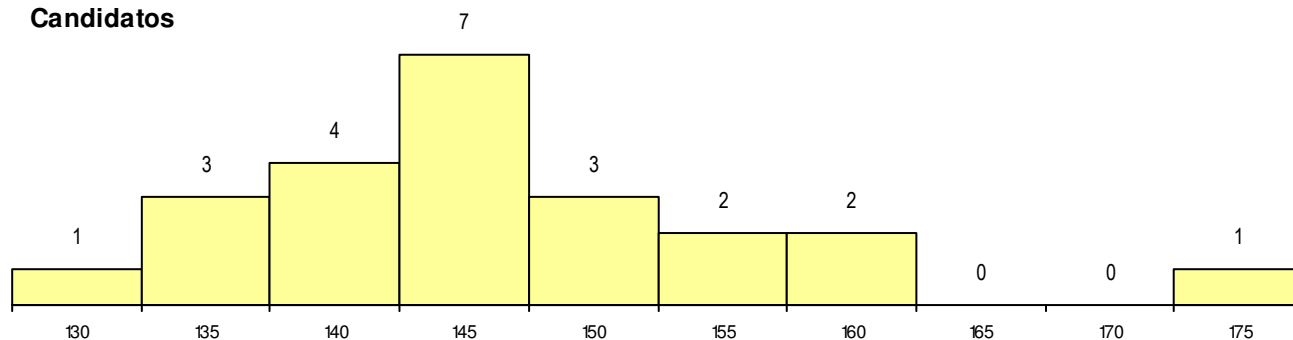

SEXO DOS CANDIDATOS

Sexo	Cands. %	Cols. %
Masc.	9 39	0 0
Femin.	14 61	4 100
Total	23	4

CURSO DO 12º ANO

(15 mais frequentes)

Curso 12º ano	Cands. %	Cols. %
F60 Ciências e Tecnologias	18 78	4 100
C60 Ciências e Tecnologias	3 13	0 0
F61 Ciências Socioeconómicas	2 9	0 0

MÉDIAS dos Colocados

Nota de candidatura 149.7
 Prova de ingresso 134.3
 Média do 12º ano 160.0
 Média do 10º/11º ano 160.0

DISTRIBUIÇÕES DE NOTAS DE CANDIDATURA

Candidatos

Colocados