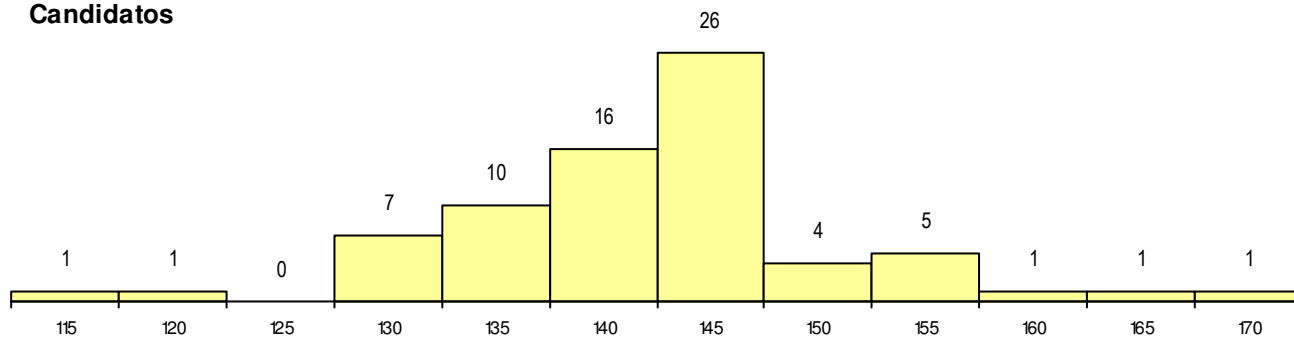

SEXO DOS CANDIDATOS

Sexo	Cands. %	Cols. %
Masc.	21 29	4 44
Femin.	52 71	5 56
Total	73	9

CURSO DO 12º ANO

(15 mais frequentes)

Curso 12º ano	Cands. %	Cols. %
F62 Línguas e Humanidades	52 71	6 67
F60 Ciências e Tecnologias	8 11	2 22
C62 Línguas e Humanidades	3 4	0 0
C82 Recorrente - Línguas e Humanidad	2 3	0 0
C60 Ciências e Tecnologias	1 1	1 11
P39 Técnico de Design Gráfico	1 1	0 0
P11 Técnico Auxiliar de Saúde	1 1	0 0
H23 Línguas e Relações Empresariais (1 1	0 0
F61 Ciências Socioeconómicas	1 1	0 0
C81 Recorrente - Ciências Socioeconóm	1 1	0 0
C61 Ciências Socioeconómicas	1 1	0 0
060 Ciências e Tecnologias (DL 74/200	1 1	0 0

MÉDIAS dos Colocados

Nota de candidatura	156.5
Prova de ingresso	157.9
Média do 12º ano	155.6
Média do 10º/11º ano	155.6

DISTRIBUIÇÕES DE NOTAS DE CANDIDATURA

Candidatos

Colocados