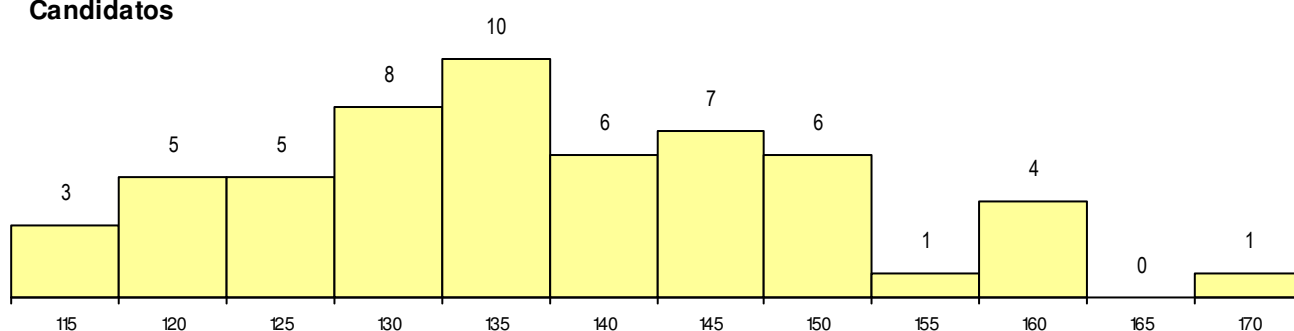

SEXO DOS CANDIDATOS

Sexo	Cands. %	Cols. %
Masc.	24 43	2 17
Femin.	32 57	10 83
Total	56	12

CURSO DO 12º ANO

(15 mais frequentes)

Curso 12º ano	Cands. %	Cols. %
F64 Artes Visuais	13 23	3 25
F62 Línguas e Humanidades	10 18	3 25
P14 Técnico de Multimédia	5 9	2 17
F60 Ciências e Tecnologias	3 5	0 0
C62 Línguas e Humanidades	2 4	1 8
966 Cursos EFA, Formações Modulares	2 4	0 0
950 Equivalências Estrangeiras (Decret	2 4	0 0
R02 Artes do Espetáculo - Interpretação	2 4	0 0
F70 Comunicação Audiovisual	2 4	0 0
T38 Técnico de Multimédia	1 2	1 8
R15 Técnico de Desporto	1 2	1 8
P84 Técnico de Serviços Jurídicos	1 2	1 8
C80 Recorrente - Ciências e Tecnologia	1 2	0 0
F71 Design de Comunicação	1 2	0 0
F73 Produção Artística	1 2	0 0

MÉDIAS dos Colocados

Nota de candidatura	149.2
Prova de ingresso	137.9
Média do 12º ano	155.3
Média do 10º/11º ano	155.3

DISTRIBUIÇÕES DE NOTAS DE CANDIDATURA

Candidatos

Colocados