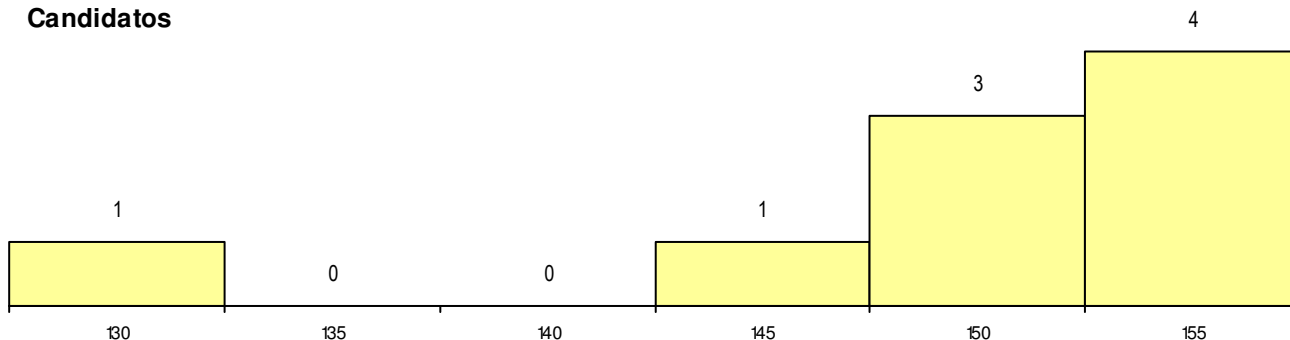

SEXO DOS CANDIDATOS

Sexo	Cands. %	Cols. %
Masc.	7 78	3 100
Femin.	2 22	0 0
Total	9	3

CURSO DO 12º ANO (15 mais frequentes)

Curso 12º ano	Cands. %	Cols. %
F60 Ciências e Tecnologias	9 100	3 100

MÉDIAS dos Colocados

Nota de candidatura 155.4
 Prova de ingresso 130.2
 Média do 12º ano 169.0
 Média do 10º/11º ano 169.0

DISTRIBUIÇÕES DE NOTAS DE CANDIDATURA

Candidatos

Colocados