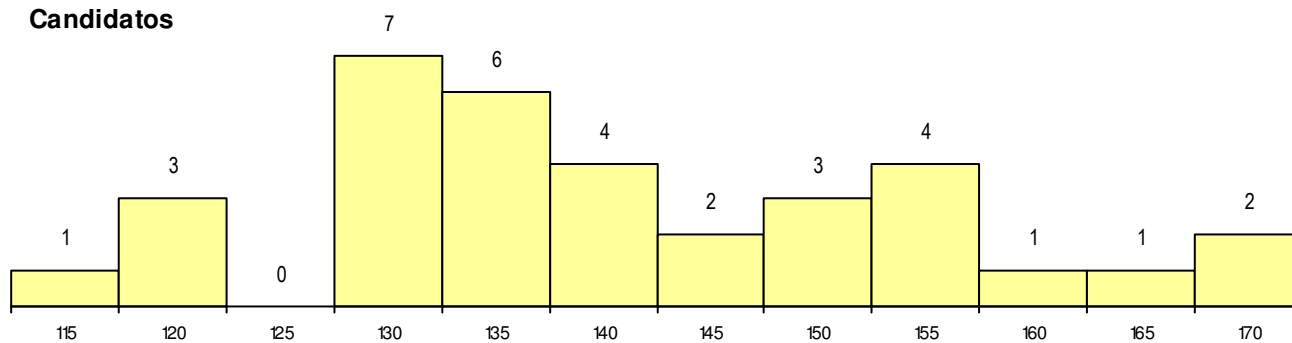

ETAPA COLOCAÇÃO (contingente)

Etapa Colocação	Cands. %	Cols. %	Nota
17 Geral	34 100	13 100	134.2
Total	34	13	

DISTRITO/GAES DE CANDIDATURA

Distrito Origem	Cands. %	Cols. %
Lisboa	9 26	3 23
Évora	8 24	2 15
Setúbal	4 12	1 8
Porto	2 6	1 8
Leiria	2 6	1 8
Faro	2 6	1 8
Beja	2 6	1 8
Viseu	1 3	0 0
Santarém	1 3	1 8
Portalegre	1 3	1 8
Coimbra	1 3	1 8
Aveiro	1 3	0 0
Total	34	13

SEXO DOS CANDIDATOS

Sexo	Cands. %	Cols. %
Masc.	11 32	4 31
Femin.	23 68	9 69
Total	34	13

CURSO DO 12º ANO

Curso 12º ano	Cands. %	Cols. %
F64 Artes Visuais	29 85	12 92
C64 Artes Visuais	3 9	0 0
966 Cursos EFA, Formações Modulares	1 3	1 8
C73 Produção Artística	1 3	0 0

(15 mais frequentes)

MÉDIAS dos Colocados

Nota de candidatura	149.7
Prova de ingresso	152.9
Média do 12º ano	148.0
Média do 10º/11º ano	148.0

DISTRIBUIÇÕES DE NOTAS DE CANDIDATURA

Candidatos

Colocados