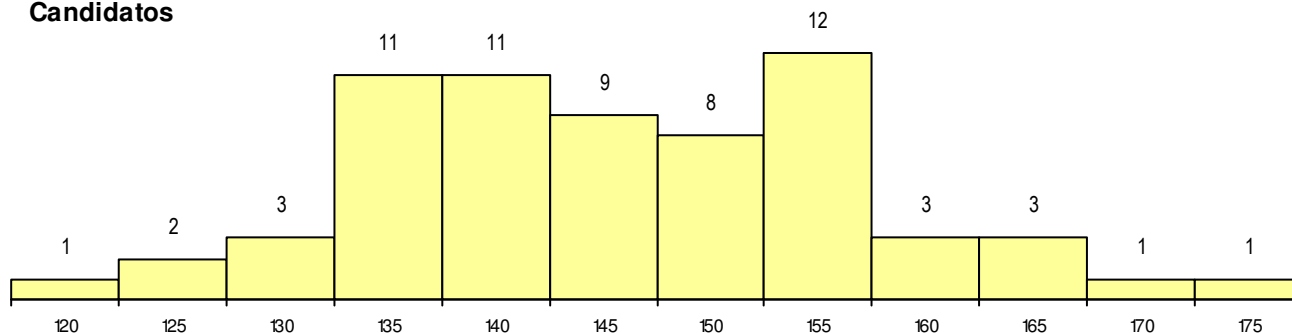

**SEXO DOS CANDIDATOS**

Sexo	Cands. %	Cols. %
Masc.	35 54	6 50
Femin.	30 46	6 50
<b>Total</b>	<b>65</b>	<b>12</b>

**CURSO DO 12º ANO**

(15 mais frequentes)

Curso 12º ano	Cands. %	Cols. %
F61 Ciências Socioeconómicas	45 69	9 75
F60 Ciências e Tecnologias	12 18	3 25
C61 Ciências Socioeconómicas	2 3	0 0
966 Cursos EFA, Formações Modulares	1 2	0 0
610 Cursos de Educação e Formação (	1 2	0 0
R15 Técnico de Desporto	1 2	0 0
P59 Técnico de Informática de Gestão	1 2	0 0
C81 Recorrente - Ciências Socioeconóm	1 2	0 0
C60 Ciências e Tecnologias	1 2	0 0

**MÉDIAS dos Colocados**

Nota de candidatura	157.3
Prova de ingresso	162.3
Média do 12º ano	154.5
Média do 10º/11º ano	154.5

**DISTRIBUIÇÕES DE NOTAS DE CANDIDATURA**

**Candidatos**

**Colocados**