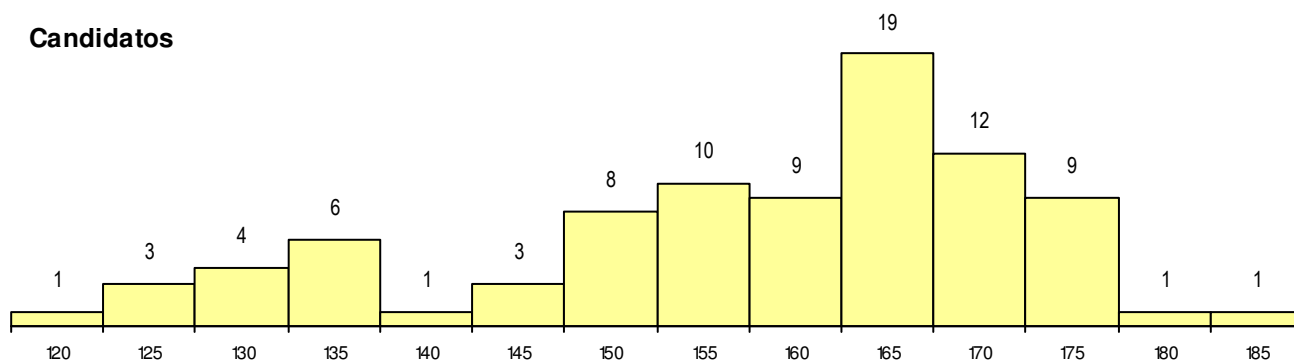

SEXO DOS CANDIDATOS

Sexo	Cands. %	Cols. %
Masc.	54 62	4 57
Femin.	33 38	3 43
Total	87	7

CURSO DO 12º ANO (15 mais frequentes)

Curso 12º ano	Cands. %	Cols. %
F61 Ciências Socioeconómicas	47 54	4 57
F60 Ciências e Tecnologias	17 20	1 14
950 Equivalências Estrangeiras (Decret	7 8	1 14
966 Cursos EFA, Formações Modulares	3 3	0 0
P56 Técnico de Gestão e Programação	3 3	0 0
C81 Recorrente - Ciências Socioeconóm	2 2	0 0
P51 Técnico de Gestão	1 1	1 14
P53 Técnico de Gestão de Equipamento	1 1	0 0
P43 Técnico de Eletrónica, Automação e	1 1	0 0
F73 Produção Artística	1 1	0 0
F62 Línguas e Humanidades	1 1	0 0
C80 Recorrente - Ciências e Tecnologia	1 1	0 0
C62 Línguas e Humanidades	1 1	0 0
C61 Ciências Socioeconómicas	1 1	0 0

MÉDIAS dos Colocados

Nota de candidatura	172.8
Prova de ingresso	176.9
Média do 12º ano	170.6
Média do 10º/11º ano	170.6

DISTRIBUIÇÕES DE NOTAS DE CANDIDATURA

Candidatos

Colocados