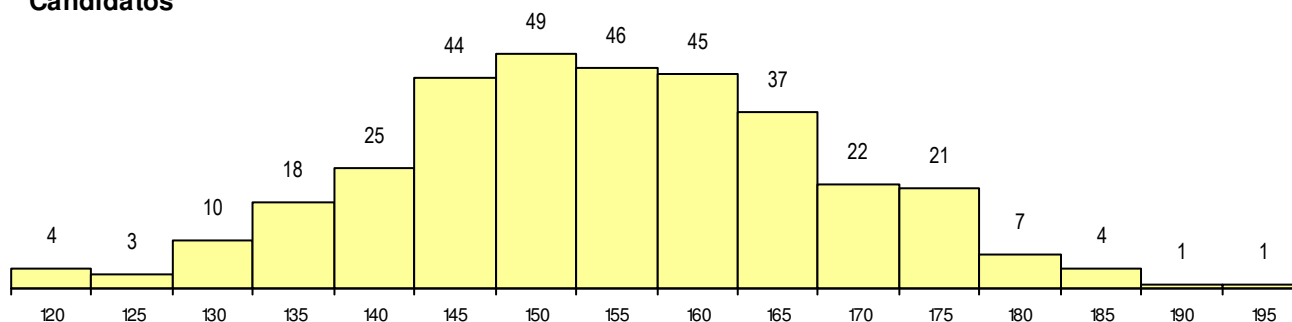

SEXO DOS CANDIDATOS

Sexo	Cands. %	Cols. %
Masc.	102 30	1 13
Femin.	235 70	7 88
Total	337	8

CURSO DO 12º ANO

Curso 12º ano	Cands. %	Cols. %
F62 Línguas e Humanidades	215 64	4 50
F60 Ciências e Tecnologias	44 13	1 13
F61 Ciências Socioeconómicas	33 10	2 25
950 Equivalências Estrangeiras (Decret	8 2	0 0
C62 Línguas e Humanidades	7 2	0 0
610 Cursos de Educação e Formação (5 1	0 0
P84 Técnico de Serviços Jurídicos	4 1	0 0
C82 Recorrente - Línguas e Humanidad	3 1	0 0
C60 Ciências e Tecnologias	3 1	0 0
P06 Instrumentista de Cordas e de Tecl	2 1	0 0
H16 Assessoria Jurídica e Documentaçã	2 1	0 0
P91 Técnico de Turismo	2 1	0 0
C81 Recorrente - Ciências Socioeconóm	1 0	1 13
966 Cursos EFA, Formações Modulares	1 0	0 0
F64 Artes Visuais	1 0	0 0

(15 mais frequentes)

MÉDIAS dos Colocados

Nota de candidatura	181.9
Prova de ingresso	179.9
Média do 12º ano	183.1
Média do 10º/11º ano	183.1

DISTRIBUIÇÕES DE NOTAS DE CANDIDATURA

Candidatos

Colocados