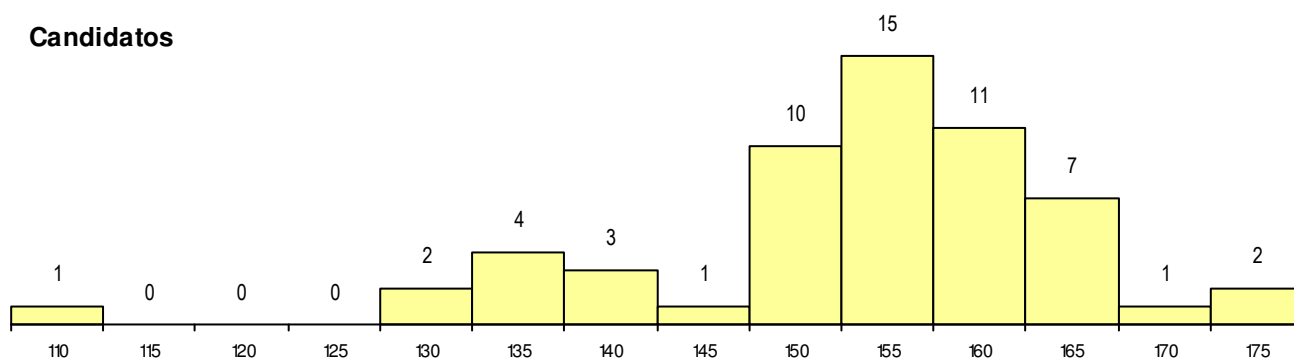

SEXO DOS CANDIDATOS

Sexo	Cands. %	Cols. %
Masc.	22 39	3 60
Femin.	35 61	2 40
Total	57	5

CURSO DO 12º ANO

(15 mais frequentes)

Curso 12º ano	Cands. %	Cols. %
F61 Ciências Socioeconómicas	25 44	1 20
F62 Línguas e Humanidades	20 35	2 40
F60 Ciências e Tecnologias	7 12	2 40
C81 Recorrente - Ciências Socioeconóm	2 4	0 0
726 Técnico da qualidade	1 2	0 0
P14 Técnico de Multimédia	1 2	0 0
C61 Ciências Socioeconómicas	1 2	0 0

MÉDIAS dos Colocados

Nota de candidatura	164.8
Prova de ingresso	166.6
Média do 12º ano	163.6
Média do 10º/11º ano	163.6

DISTRIBUIÇÕES DE NOTAS DE CANDIDATURA

Candidatos

Colocados